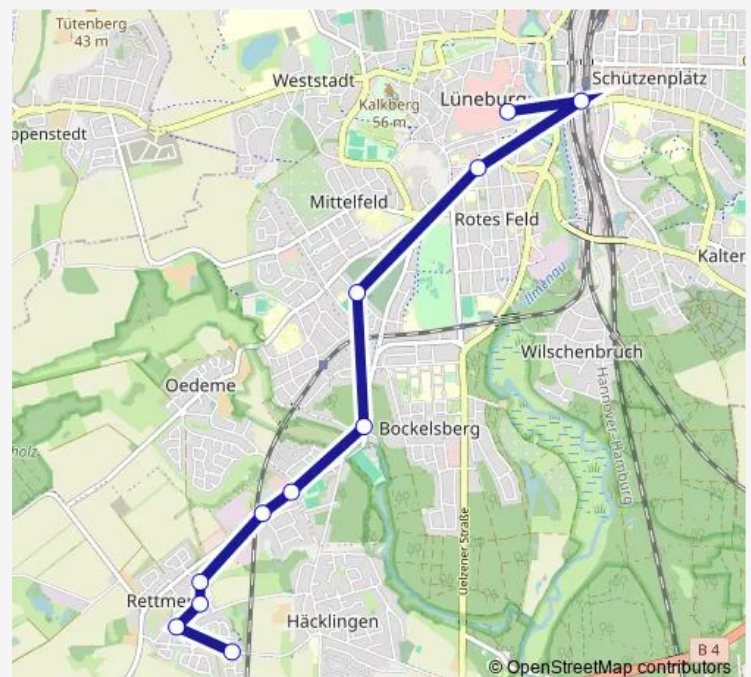

Lüneburg, Schulzentrum Oedeme

Lüneburg, Oedeme Dorf

Lüneburg, Rehrweg

Lüneburg, Schmiedestraße

Lüneburg, Rosenkamp

Lüneburg, Rosenkamp Wendeplatz

Lüneburg, Im Kamp

Lüneburg, Hessenweg (Mitte)

Lüneburg, Am Wischfeld

Route schedule

Lüneburg, Am Sande — Lüneburg, Am Wischfeld

Monday 21:45-01:45⁺¹

Tuesday 21:45-01:45⁺¹

Wednesday 21:45-01:45⁺¹

Thursday 21:45-01:45⁺¹

Friday 21:45-01:45⁺¹

Saturday 21:15-02:15⁺¹

Sunday 03:15-01:45⁺¹

Route info

Direction: Lüneburg, Am Sande

Stops: 19

Trip Duration: 0 hour 10 min

■ 5806-ASM

BusMaps

Direction

Lüneburg, Am Sande — Lüneburg, Klosterweg

10 stops

[Open route schedule](#)

Lüneburg, Am Sande

Bf. Lüneburg (Zob)

Lüneburg, Stadttheater

Lüneburg, Heidkamp