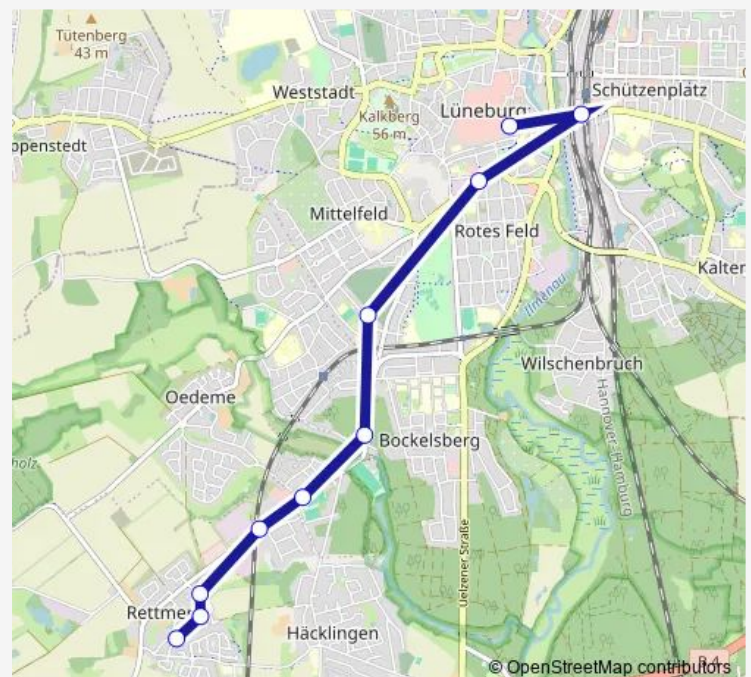

Lüneburg, Ovelgönner Weg

Lüneburg, Ginsterweg

Lüneburg, Zentralfriedhof

Lüneburg, Soltauer Straße (Kurzentrum)

Lüneburg, Postamt

Lüneburg, Wallstraße (Theater)

Bf. Lüneburg (Zob)

Lüneburg, Am Sande

Route schedule

Lüneburg, Hasenburger Weg — Lüneburg, Am Sande

Monday 22:00-24:00

Tuesday 22:00-24:00

Wednesday 22:00-24:00

Thursday 22:00-24:00

Friday 22:00-24:00

Saturday 21:00-02:00⁺¹

Sunday 03:00-24:00

Route info

Direction: Lüneburg, Hasenburger Weg

Stops: 10

Trip Duration: 0 hour 10 min

■ 5806-Asm

Direction

Lüneburg, Am Sande — Lüneburg, Hasenburger Weg

10 stops

[Open route schedule](#)

Lüneburg, Am Sande

Bf. Lüneburg (Zob)

Lüneburg, Wallstraße (Theater)

Lüneburg, Postamt

Lüneburg, Soltauer Straße (Kurzentrum)

Lüneburg, Zentralfriedhof