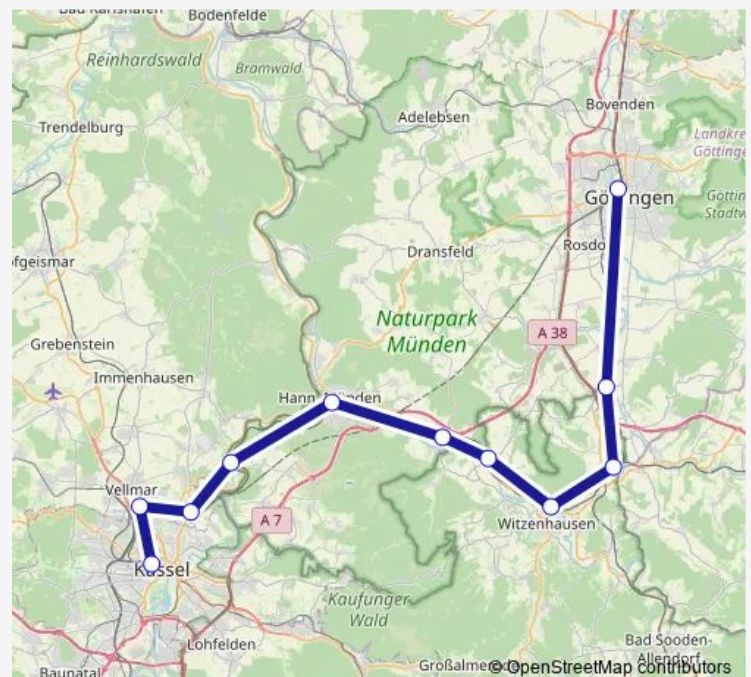

Göttingen

Route schedule

Kassel Hauptbahnhof — Göttingen

Monday 06:46-18:46

Tuesday 06:46-18:46

Wednesday 06:46-18:46

Thursday 06:46-18:46

Friday 06:46-18:46

Saturday 06:46-18:46

Sunday 06:46-18:46

Route info

Direction: Kassel Hauptbahnhof

Stops: 11

Trip Duration: 0 hour 59 min

■ RB83

BusMaps

Direction

Göttingen — Kassel Hauptbahnhof

11 stops

[Open route schedule](#)

Göttingen

Friedland(Kr Göttingen)

Eichenberg Bahnhof

Witzenhausen Bahnhof