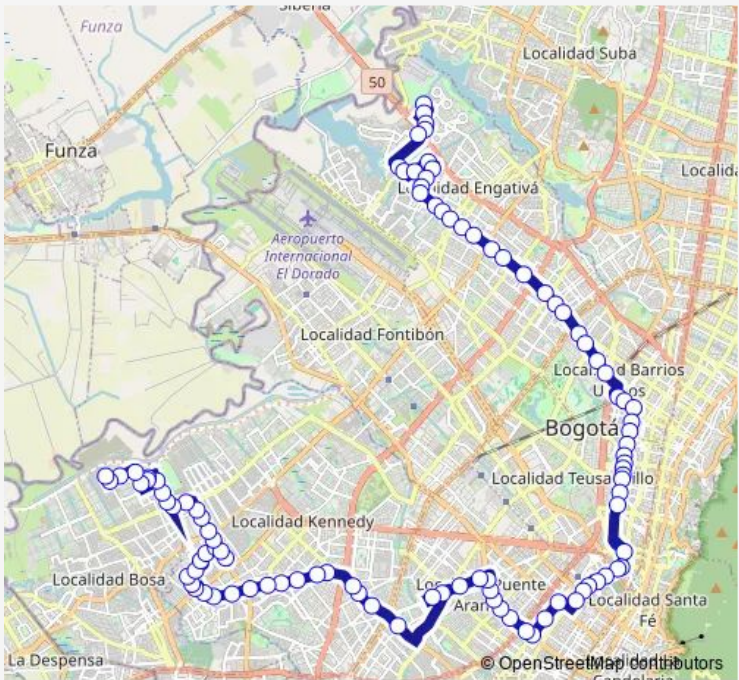

**Direction**  
 CL 83A - KR 116a — CL 56F Sur - KR 102b  
 100 stops  
[Open route schedule](#)

- CL 83A - KR 116a
- KR 116a - CL 81
- CL 81 - KR 115
- AK 114 - AC 80
- AK 114 - AC 80
- CL 72F - KR 111c
- CL 73 - KR 110b
- KR 110 - CL 75b
- CL 78B - KR 109a
- KR 107 - CL 78
- KR 107 - CL 76
- TV 106 - CL 73
- AC 72 - KR 105h
- AC 72 - KR 101a
- AC 72 - KR 99C
- AC 72 - KR 96a
- AC 72 - KR 91a
- AC 72 - KR 90
- AC 72 - KR 83
- AC 72 - KR 80
- AC 72 - KR 73a

**Route schedule**  
 CL 83A - KR 116a — CL 56F Sur - KR 102b

Monday	05:00-15:06
Tuesday	05:00-15:06
Wednesday	05:00-15:06
Thursday	05:00-15:06
Friday	05:00-15:06
Saturday	05:00-15:06
Sunday	05:00-15:06

**Route info**  
 Direction: CL 83A - KR 116a  
 Stops: 100  
 Trip Duration: 8 hour 51 min

AC 72 - AK 70

AC 72 - KR 69c

AC 72 - KR 68g

AC 68 - KR 65a

AC 68 - KR 62

AC 68 - KR 57

AC 68 - KR 52