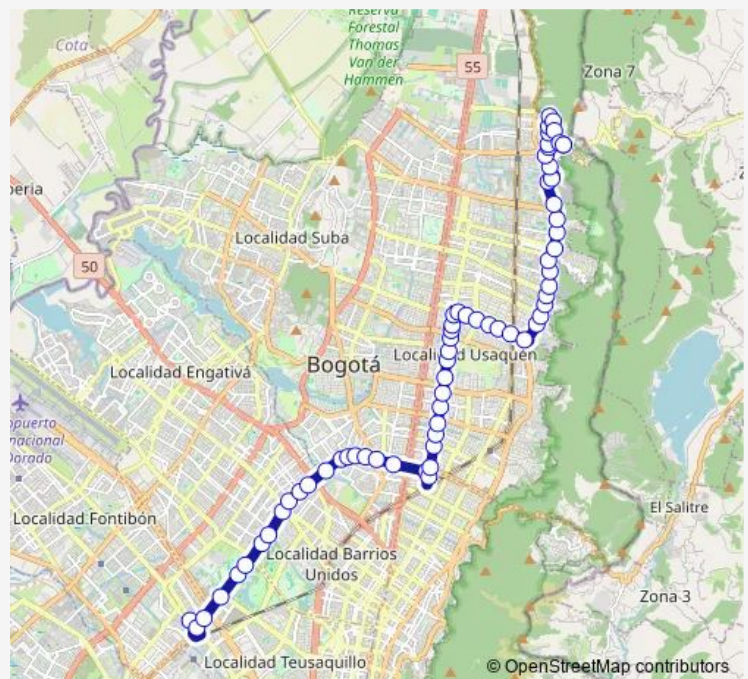

## Bus B904 La Estrellita

[Go to website](#)

### Route schedule

CL 185 - KR 2 Este La Estrellita — CL 185 - KR 2 Este La Estrellita

Monday 04:48-22:54

Tuesday 04:48-22:54

Wednesday 04:48-22:54

Thursday 04:48-22:54

Friday 04:48-22:54

Saturday 04:57-22:54

### Route info

Direction: CL 185 - KR 2 Este La Estrellita

Stops: 66

Trip Duration: 4 hour 17 min

B904 — La Estrellita

AK 19 - CL 95

AK 19 - AC 100

AK 19 - CL 105