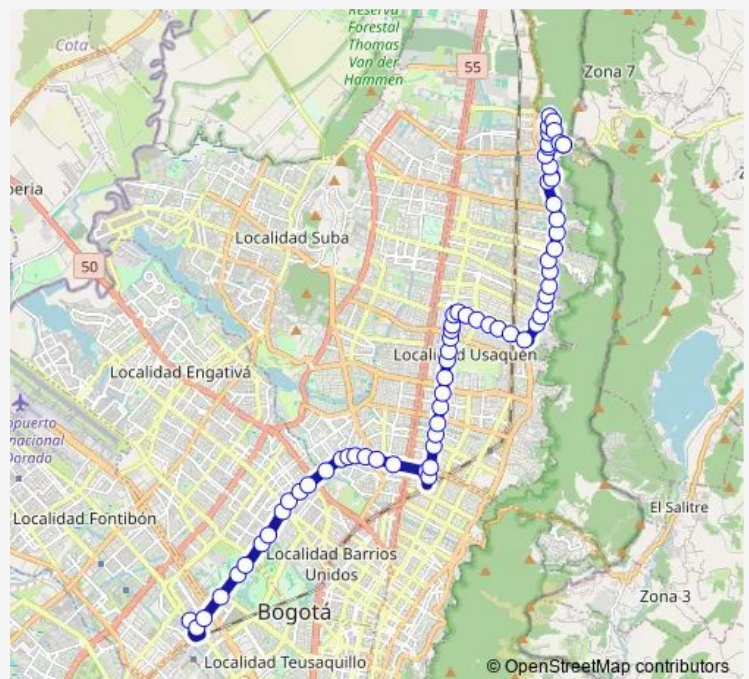

## Bus B904 La Estrellita

[Go to website](#)

### Route schedule

CL 185 - KR 2 Este La Estrellita — CL 185 - KR 2 Este La Estrellita

Monday 04:48-22:54

Tuesday 04:48-22:54

Wednesday 04:48-22:54

Thursday 04:48-22:54

Friday 04:48-22:54

Saturday 04:57-22:54

Sunday 05:58-21:52

### Route info

Direction: CL 185 - KR 2 Este La Estrellita

Stops: 66

Trip Duration: 4 hour 19 min

B904 — La Estrellita

AK 19 - CL 95

AK 19 - AC 100

AK 19 - CL 105