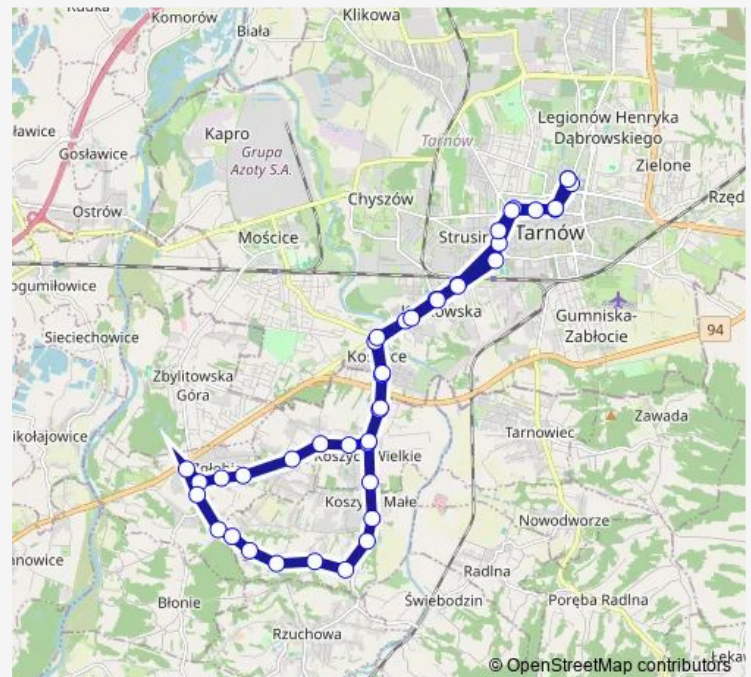

Zgłobice - ul. Topolowa - Skr

Zgłobice - ul. Zgłobicka - Odr

Zgłobice - ul. Zgłobicka - Słoneczna

Zgłobice - ul. Zgłobicka - Sklep

Koszyce Małe - ul. Wolska - Jałowce

Route schedule

Tarnów Marszałka — Tarnów Marszałka

Monday 05:00-23:30

Tuesday 05:00-23:30

Wednesday 05:00-23:30

Thursday 05:00-23:30

Friday 05:00-23:30

Saturday 05:30-23:30

Sunday 05:30-21:30

Route info

Direction: Tarnów Marszałka

Stops: 42

Trip Duration: 0 hour 51 min

A29

Koszyce Małe - ul. Wolska - Dęby

Koszyce Małe - ul. Wolska - Klub

Koszyce Małe - ul. Wolska

Koszyce Małe - ul. Wolska - Główna

Koszyce Małe - ul. Główna - Szkoła

Koszyce Małe - ul. Główna - Remiza

Koszyce Wielkie - ul. Tarnowska - Świerkowa

Koszyce Wielkie - ul. Tarnowska - Szklarniowa

Koszyce Wielkie - ul. Tarnowska - Kościół

Tarnów Koszycka - Chrobrego