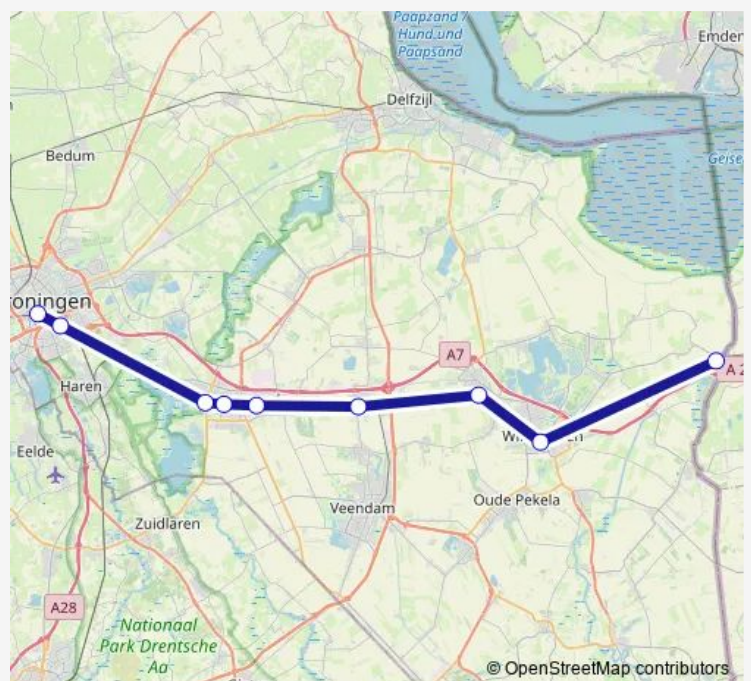

Bus Stopbus i.p.v. trein Stopbus i.p.v. trein Bad Nieuweschans <-> Groningen

[Go to website](#)

Direction

Bad Nieuweschans — Groningen

9 stops

[Open route schedule](#)

Bad Nieuweschans

Winschoten

Scheemda

Zuidbroek

Hoogezand-Sappemeer

Martenshoek

Kropswolde

Groningen Europapark

Groningen

Route schedule

Bad Nieuweschans — Groningen

Monday	05:24-00:34 ⁺¹
Tuesday	05:24-00:34 ⁺¹
Wednesday	05:24-00:34 ⁺¹
Thursday	05:24-00:34 ⁺¹
Friday	05:24-00:34 ⁺¹
Saturday	05:24-00:34 ⁺¹
Sunday	06:34-00:34 ⁺¹

Route info

Direction: Bad Nieuweschans

Stops: 9

Trip Duration: 1 hour 29 min

■ Stopbus i.p.v. trein — Stopbus i.p.v. trein Bad Nieuweschans <-> Groningen

Direction

Groningen — Bad Nieuweschans

9 stops

[Open route schedule](#)

Groningen