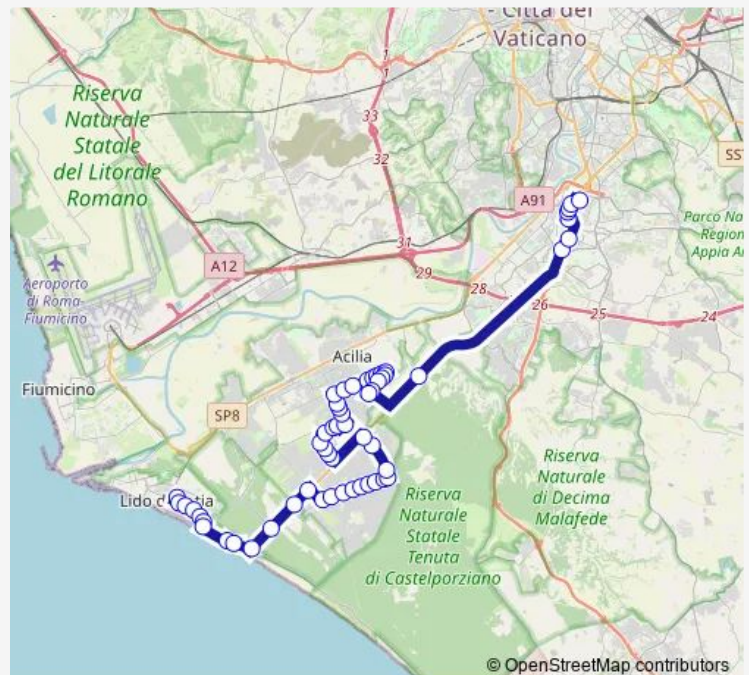

Colombo/Villa Plinio

Colombo/Circuito

Colombo/Canale Lingua

Castel Porziano/Canale Della Lingua

Castel Porziano/Vecchi

Castel Porziano/Stradella

Castel Porziano/Salorno

Castel Porziano/Pinzolo

Castel Porziano/Mariani

Castel Porziano/Torcegno

Castel Porziano/Canazei

Route schedule

P.Le Stazione DEL Lido (RI) — Agricoltura

Monday	00:35-02:15 ⁺¹
Tuesday	00:35-02:15 ⁺¹
Wednesday	00:35-02:15 ⁺¹
Thursday	00:35-02:15 ⁺¹
Friday	00:35-02:15 ⁺¹
Saturday	00:35-02:15 ⁺¹
Sunday	00:35-02:15 ⁺¹

Route info

Direction: P.Le Stazione DEL Lido (RI)

Stops: 57

Trip Duration: 1 hour 25 min

■ n070

BusMaps

Castel Porziano/Dobbiaco

Wolf Ferrari/Lotti

Vega/Rande

Vega/Staz.Ne Stella Polare (RI)

Capitan Casella/Poggio DI Venaco

Paolo Orlando/Vittoria

Paolo Orlando/Pietro Rosa

P.Le Stazione DEL Lido (RI)

n070 Bus time schedules and route maps are available in an offline PDF at busmaps.com. Use the busmaps.com website to see live bus times, train schedule or subway schedule, and step-by-step directions for all public transit in Vatican City