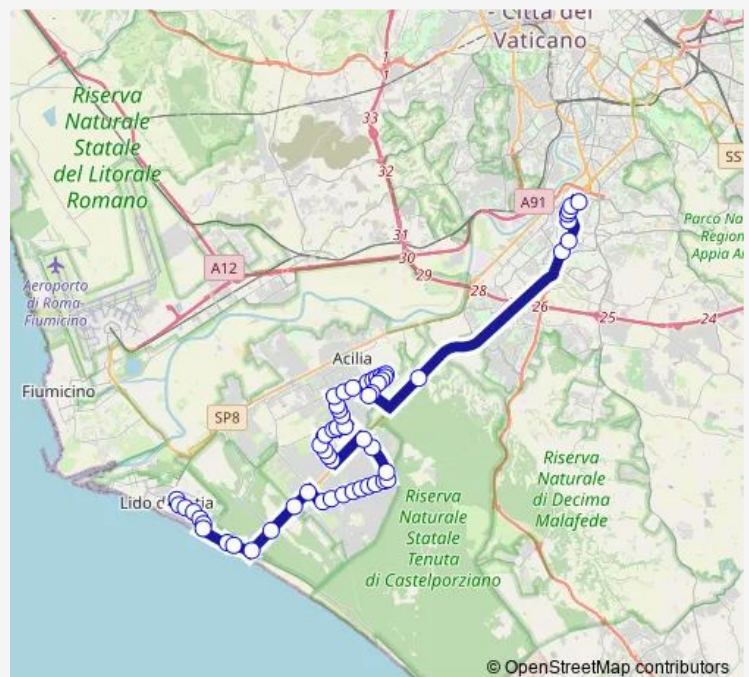

Colombo/Villa Plinio

Colombo/Circuito

Colombo/Canale Lingua

Castel Porziano/Canale Della Lingua

Castel Porziano/Vecchi

Castel Porziano/Stradella

Castel Porziano/Salorno

Castel Porziano/Pinzolo

Castel Porziano/Mariani

Castel Porziano/Torcegno

Castel Porziano/Canazei

Route schedule

P.Le Stazione DEL Lido (RI) — Agricoltura

Monday	00:35-02:15 ⁺¹
Tuesday	00:35-02:15 ⁺¹
Wednesday	00:35-02:15 ⁺¹
Thursday	00:35-02:15 ⁺¹
Friday	00:35-02:15 ⁺¹
Saturday	00:35-02:15 ⁺¹
Sunday	00:35-02:15 ⁺¹

Route info

Direction: P.Le Stazione DEL Lido (RI)

Stops: 57

Trip Duration: 1 hour 25 min

■ n070

BusMaps

Castel Porziano/Dobbiaco

WOLF FERRARI/LOTTI

VEGA/RANDE

Vega/Staz.Ne Stella Polare (RI)

CAPITAN CASELLA/POGGIO DI VENACO

Paolo Orlando/Vittoria

Paolo Orlando/Pietro Rosa

P.Le Stazione DEL Lido (RI)

n070 Bus time schedules and route maps are available in an offline PDF at busmaps.com. Use the busmaps.com website to see live bus times, train schedule or subway schedule, and step-by-step directions for all public transit in Vatican City