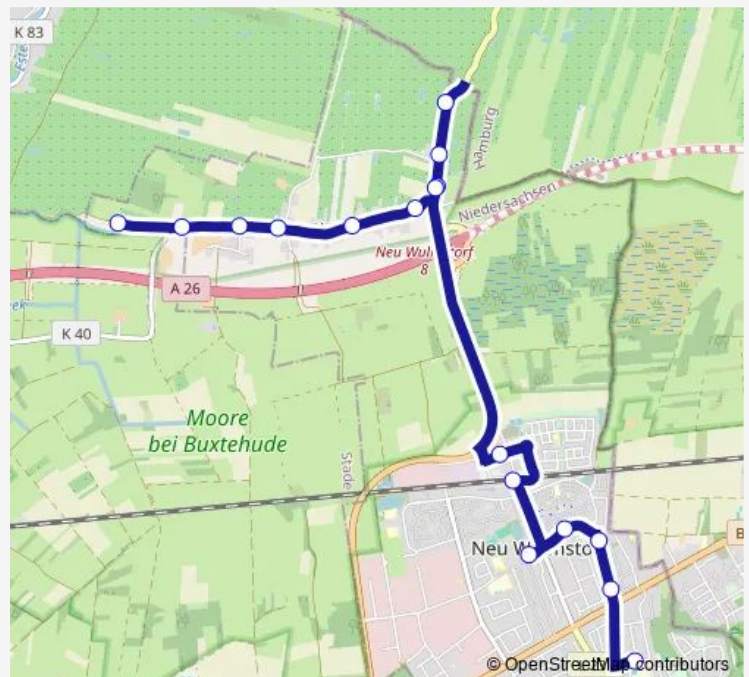

Rübke, Nincoper Deich 14

Rübke, Buxtehuder Straße 6

Rübke, Buxtehuder Straße 40

Rübke, Kurzer Weg

Rübke, Rübker Bruch

Rübke, Buxtehuder Straße 106

Rübke, Moorender Weg (Kehre)

Neu Wulmstorf, Wulmstorfer Wiesen

S Neu Wulmstorf

Neu Wulmstorf, SZ Ernst-Moritz-Arndt-Str.

Neu Wulmstorf, Grenzweg

Neu Wulmstorf, Schifferstraße

Neu Wulmstorf, Meisterweg

Neu Wulmstorf, Breslauer Straße

Route schedule

Rübke, Nincoper Deich (Kehre) — Neu Wulmstorf, Breslauer Straße

| | |
|-----------|-------------|
| Monday | 06:06-14:58 |
| Tuesday | 06:06-14:58 |
| Wednesday | 06:06-14:58 |
| Thursday | 06:06-14:58 |
| Friday | 06:06-14:58 |
| Saturday | — |
| Sunday | — |

Route info

Direction: Rübke, Nincoper Deich (Kehre)

Stops: 16

Trip Duration: 0 hour 25 min

4682 — Rübke - Neu Wulmstorf

Direction

Neu Wulmstorf, Breslauer Straße — Rübke, Moorender Weg (Kehre)

17 stops

[Open route schedule](#)