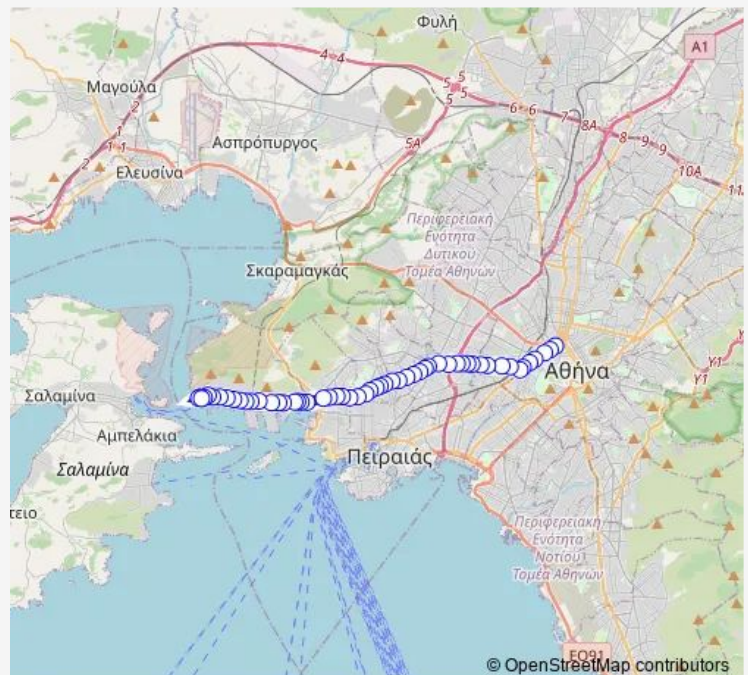

Thursday 05:00-22:55

Friday 05:00-22:55

Saturday 05:20-22:50

Sunday 05:30-22:45

Route info

Direction: ΤΕΡΜΑ

Stops: 56

Trip Duration: 0 hour 54 min

B18 — Ομονοια - Περαμα (Μέσω Π. Ραλλη)

BusMaps

Στροφή Αμφιαλησ

Σολωμου

Χαλκηδονα

Ρομαντζο

Τζανη

25ης Μαρτιου