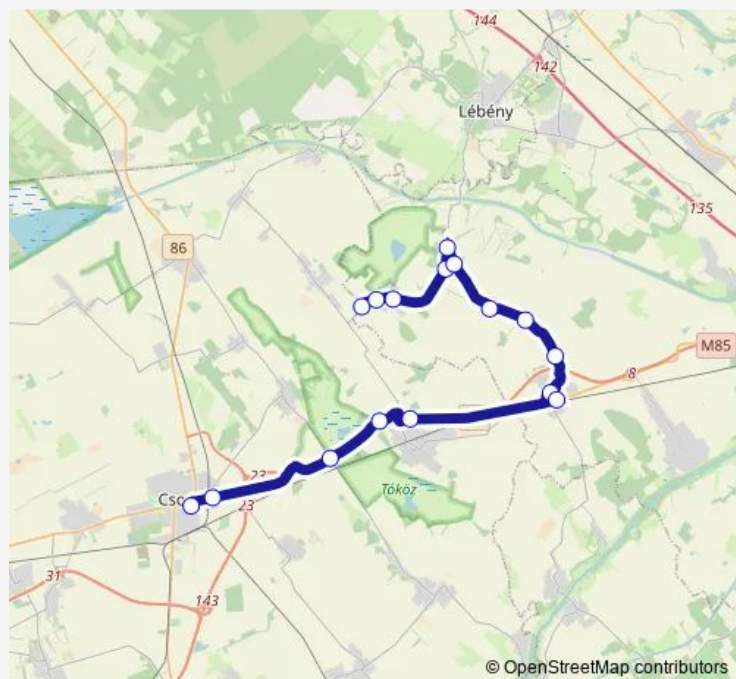

Kóny, 85-ös főút, Diana étterem

Bágyogszováti elágazás

Csorna, benzinkút

Csorna, autóbusz-állomás

### Route schedule

Fehértó, 4. ház — Csorna, autóbusz-állomás

Monday	07:25
Tuesday	07:25
Wednesday	07:25
Thursday	07:25
Friday	07:25
Saturday	—
Sunday	—

### Route info

Direction: Fehértó, 4. ház

Stops: 16

Trip Duration: 0 hour 38 min

© OpenStreetMap contributors

## Direction

Csorna, autóbusz-állomás — Markotabödöge, autóbusz-forduló

19 stops

[Open route schedule](#)

Csorna, autóbusz-állomás

Csorna, benzinkút

Bágyogszováti elágazás

Kóny, 85-ös főút, Diana étterem