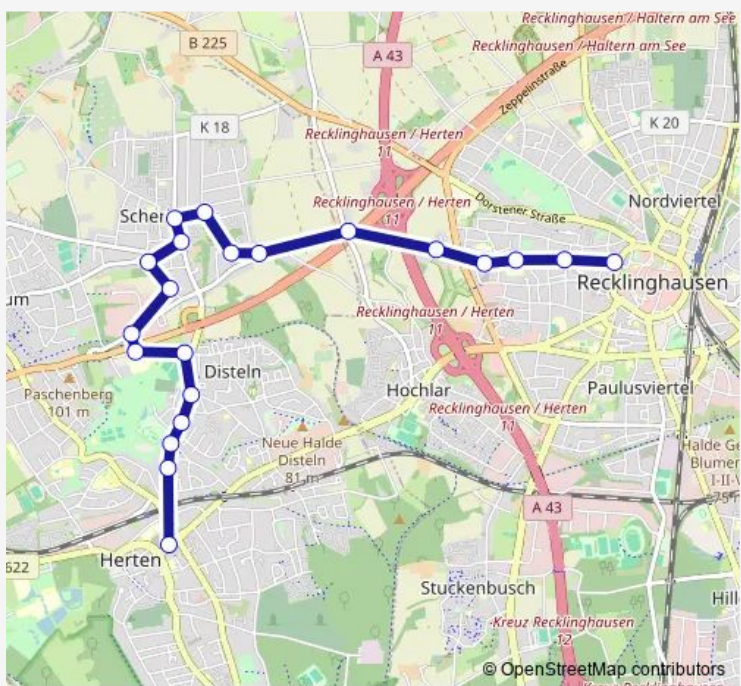

Bus 224E RE Hbf - Herten Mitte

[Go to website](#)

Direction
 RE Hbf — Herten Polsumer Str
 14 stops
[Open route schedule](#)

- RE Hbf
- RE Viehtor
- Recklinghausen Steintor
- Recklinghausen Herzogswall
- Recklinghausen Vockeradtstr.
- RE Freiherr-vom-Stein Gymnasium
- Recklinghausen Lessingstr
- Recklinghausen Auf der Höhe
- Recklinghausen Bockholter Str.
- Herten Margenboomstr.
- Herten Schlägelstr.
- Herten Kaiserallee
- Herten Gertrudenstr.
- Herten Polsumer Str

Direction

Herten Ehrenmal — Herten Rosa-Parks-Schule

3 stops

[Open route schedule](#)

Herten Ehrenmal

Herten Betriebshof

Herten Rosa-Parks-Schule

Route schedule

Direction

Herten Rosa-Parks-Schule — Herten Mitte

7 stops

[Open route schedule](#)

Herten Rosa-Parks-Schule

Herten Fritz-Erler-Str.

Herten Schulstr.

Herten Beethovenstr.

Route info

Direction: Herten Rosa-Parks-Schule

Stops: 3

Trip Duration: 0 hour 5 min

Direction

Herten Gertrudenstr. — Herten Betriebshof

5 stops

[Open route schedule](#)