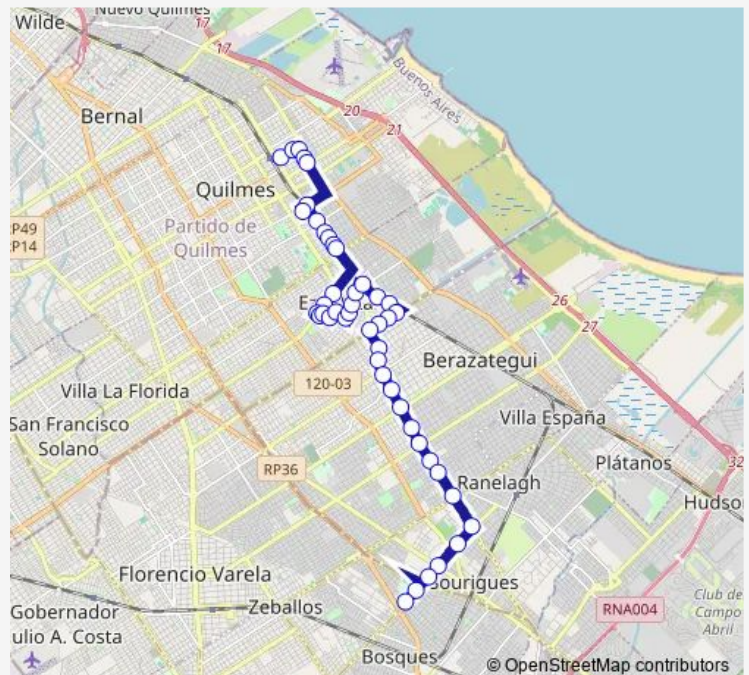

Ecuador 800-898

E. MINUTO 4999-5099

Florida 700-748

Route schedule

Garibaldi 93 — Avenida Bosques 2500-2598

Monday 03:15-20:35

Tuesday 03:15-20:35

Wednesday 03:15-20:35

Thursday 03:15-20:35

Friday 03:15-20:35

Saturday 03:30-20:06

Sunday 03:00-19:51

Route info

Direction: Garibaldi 93

Stops: 46

Trip Duration: 0 hour 49 min

■ 372A — Jpbsas372

FLORIDA 500-598

Florida 200-298

Honduras 4773-4799

Avenida SAN Martín 5275

Avenida SAN Martín 5443

Avenida Florencio Varela 3682-3700

Avenida Florencio Varela 3502-3550

Stops: 57

Trip Duration: 0 hour 49 min

Calle 138 1-99

Avenida SAN Martín 5500-5698

Avenida SAN Martín 5300-5398

Caracas 4900-4998

Florida 599-699

Florida 749-799