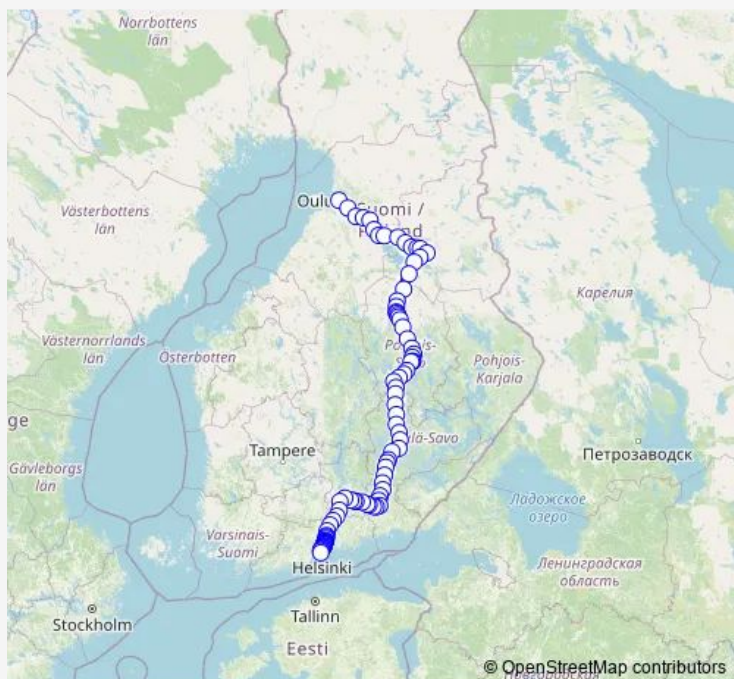

### Route schedule

Oulu — Helsinki

Monday	—
Tuesday	12:27
Wednesday	12:27
Thursday	—
Friday	12:27
Saturday	12:27
Sunday	12:27

### Route info

Direction: Oulu

Stops: 88

Trip Duration: 9 hour 18 min

■ IC 70 — Oulu - Helsinki

Iisalmen teollisuusraiteet

Peltosalmi

Ohenmäki