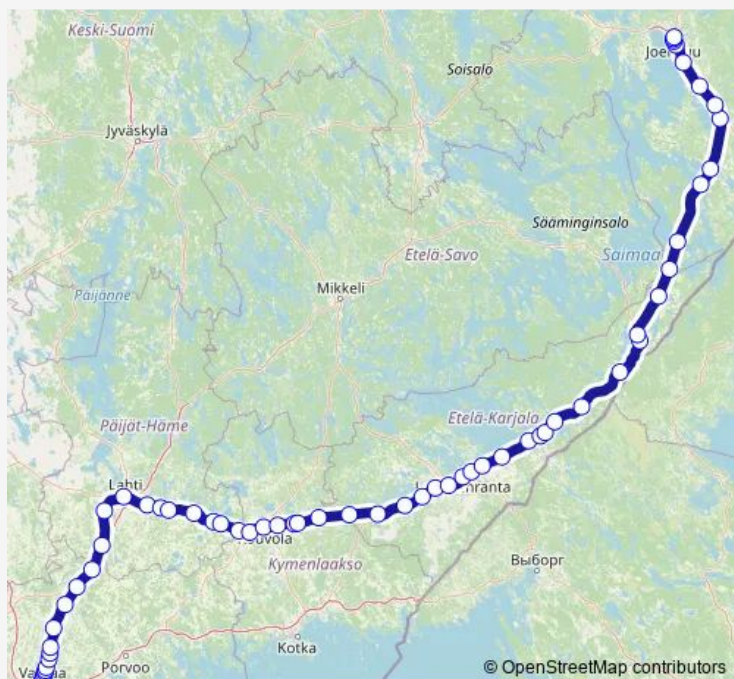

—

Sunday

—

Route info

Direction: Helsinki

Stops: 69

Trip Duration: 4 hour 32 min

S 3 — Helsinki - Joensuu

Sipilä

Henna

Hakosilta

Lahti

Villähde

Nastola

Uusikylä

Mankala