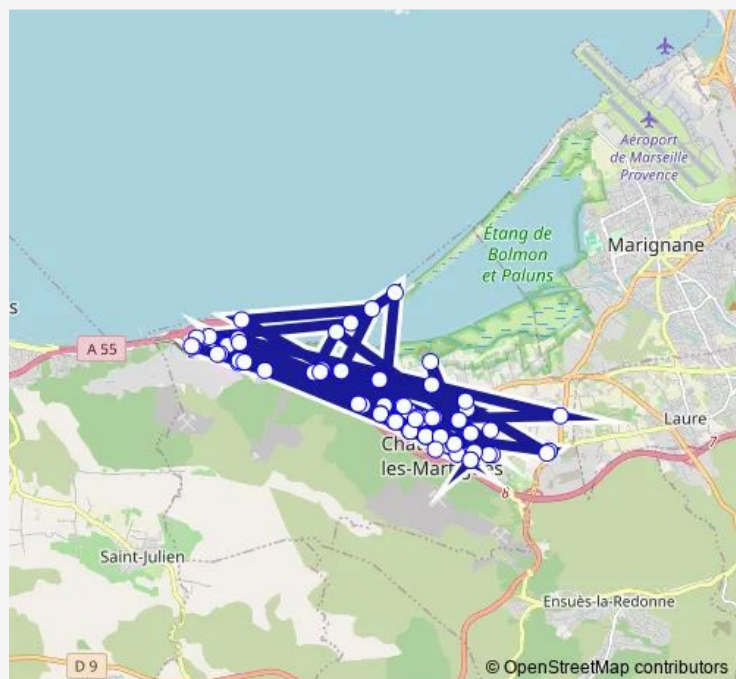

Ecole Pierre et Marie Curie

Ecole René Perrin

Salengro Maternelle

Féraud-Foesser

Hacienda

Hacienda

Jules Ferry

Jules Ferry

Saturday 06:30-20:00

Sunday —

Route info

Direction: Bastide Neuve Collège

Stops: 69

Trip Duration: 0 hour 0 min

Tad1 — TAD Châteauneuf Les Martigues

La Chapelle

La Galiotte

La Glacière

La Glacière

La Jaume

La Poste La Mède

La Poste La Mède

Raffinerie

Raffinerie

La Sablière

La Valampe

La Valampe

Le Grand Jas

Le Leou

Le Leou

Le Paon

Le Paon