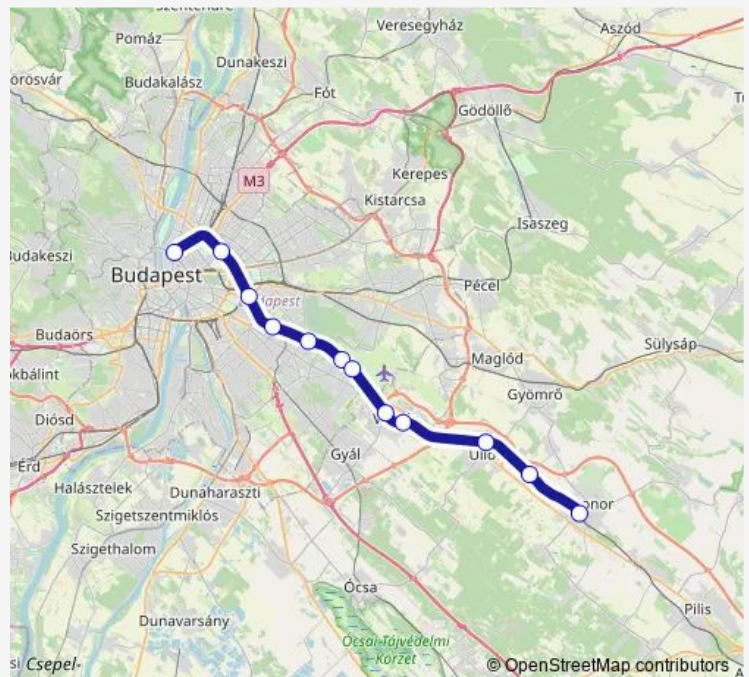

Direction

Monor — Budapest-Nyugati

12 stops

[Open route schedule](#)

- Monor
- Hosszúberek-Péteri
- Üllő
- Vecsés-Kertekalja
- Vecsés
- Ferihegy
- Szemeretelep
- Pestszentlőrinc
- Kőbánya-Kispest
- Kőbánya alsó
- Zugló
- Budapest-Nyugati

Route schedule

Monor — Budapest-Nyugati

Monday	11:37
Tuesday	11:37
Wednesday	11:37
Thursday	11:37
Friday	11:37
Saturday	11:37
Sunday	11:37

Route info

Direction: Monor

Stops: 12

Trip Duration: 0 hour 45 min

Direction

Monor — Budapest-Nyugati

12 stops

[Open route schedule](#)

Monor

Hosszúberek-Péteri

Üllő

Vecsés-Kertekalja

Vecsés

Ferihegy

Szemeretelep

Pestszentlőrinc

Kőbánya-Kispest

Kőbánya alsó

Zugló

Budapest-Nyugati

Route schedule