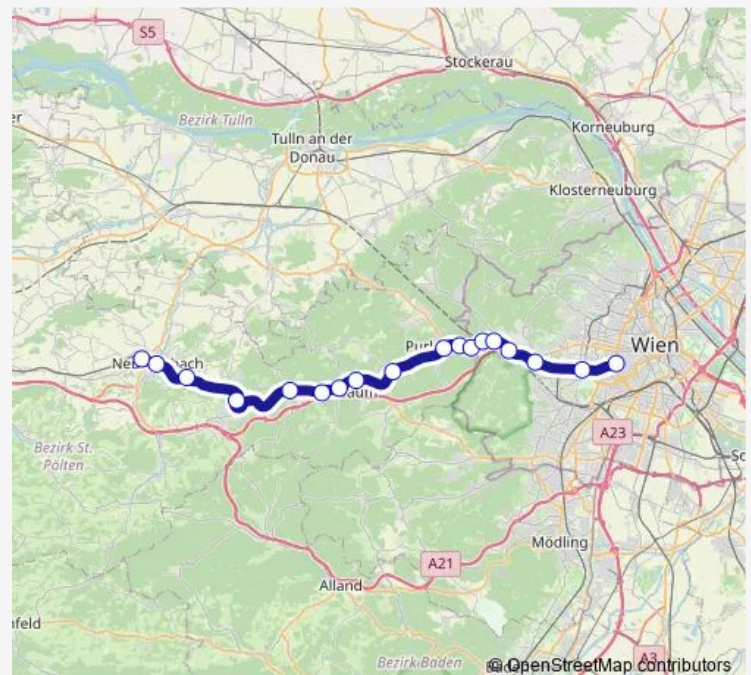

Dürrwien Bahnhof

Rekawinkel Bahnhof

Eichgraben-Altengbach Bahnhof

Maria Anzbach Bahnhof

Neulengbach Stadt Bahnhof

Neulengbach Bahnhof

### Route schedule

Wien Westbahnhof — Neulengbach Bahnhof

Monday 00:27

Tuesday 00:27

Wednesday 00:27

Thursday 00:27

Friday 00:27

Saturday 00:27

### Route info

Direction: Wien Westbahnhof

Stops: 18

Trip Duration: 0 hour 51 min