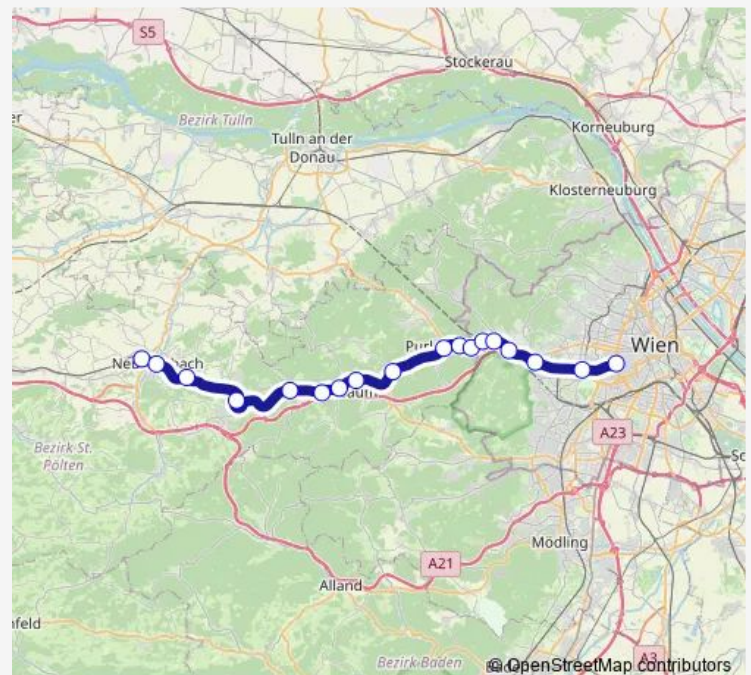

Tullnerbach-Pressbaum Bahnhof

Pressbaum Bahnhof

Dürrwien Bahnhof

Rekawinkel Bahnhof

Eichgraben-Altengbach Bahnhof

Maria Anzbach Bahnhof

Neulengbach Stadt Bahnhof

Neulengbach Bahnhof

Route schedule

Wien Westbahnhof — Neulengbach Bahnhof

Monday 00:27

Tuesday 00:27

Wednesday 00:27

Thursday 00:27

Friday 00:27

Saturday 00:27

Sunday 00:27

Route info

Direction: Wien Westbahnhof

Stops: 18

Trip Duration: 0 hour 51 min

S50

BusMaps

Direction

Neulengbach Bahnhof — Wien Westbahnhof

18 stops

[Open route schedule](#)

Neulengbach Bahnhof

Neulengbach Stadt Bahnhof

Maria Anzbach Bahnhof

Eichgraben-Altengbach Bahnhof

Rekawinkel Bahnhof