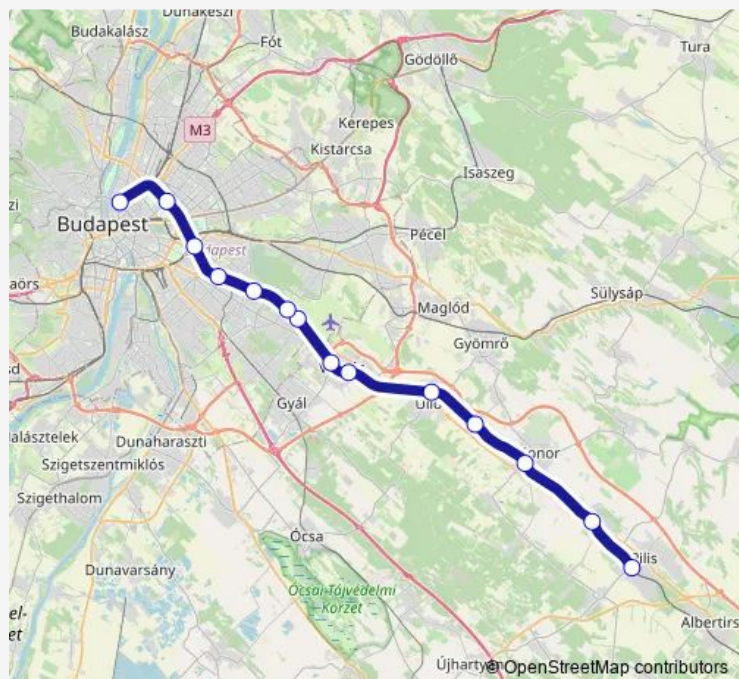

Direction

Pilis — Budapest-Nyugati

14 stops

[Open route schedule](#)

- Pilis
- Monorierdő
- Monor
- Hosszúberek-Péteri
- Üllő
- Vecsés-Kertekalja
- Vecsés
- Ferihegy
- Szemeretelep
- Pestszentlőrinc
- Kőbánya-Kispest
- Kőbánya alsó
- Zugló
- Budapest-Nyugati

Route schedule

Pilis — Budapest-Nyugati

Monday	05:56
Tuesday	—
Wednesday	—
Thursday	—
Friday	—
Saturday	—
Sunday	—

Route info

Direction: Pilis

Stops: 14

Trip Duration: 0 hour 56 min

Direction

Pilis — Budapest-Nyugati

14 stops

[Open route schedule](#)

Pilis

Monorierdő

Monor

Hosszúberek-Péteri

Üllő

Vecsés-Kertekalja

Vecsés

Ferihegy

Szemeretelep

Pestszentlőrinc

Kőbánya-Kispest

Kőbánya alsó

Zugló