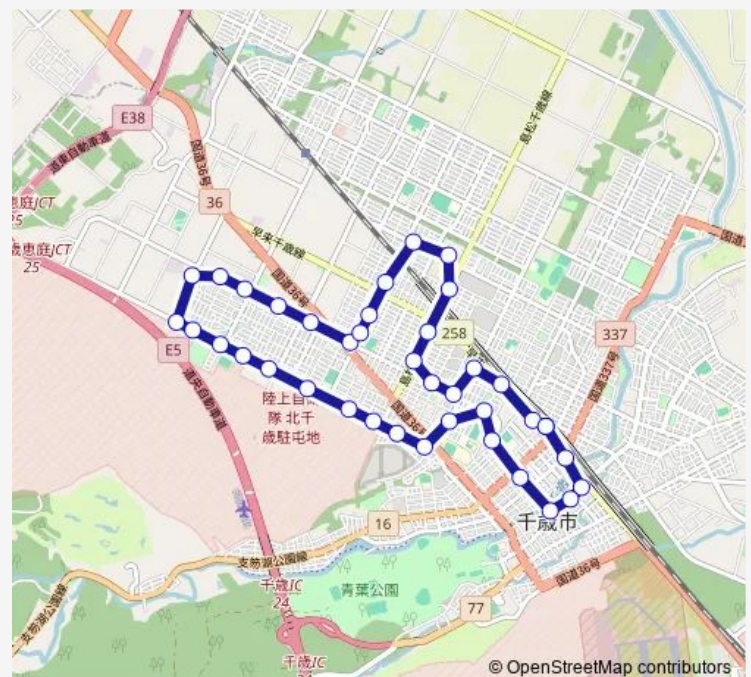

Thursday 09:15-18:55

Friday 09:15-18:55

Saturday 09:15-18:55

Sunday 09:15-18:55

Route info

Direction: 千歳駅前

Stops: 39

Trip Duration: 0 hour 45 min

■ 1 桜木線

BusMaps

桜木 1 丁目

せせらぎ公園

自由ヶ丘 1 丁目

開発局前

信濃小学校前

富士 3 丁目