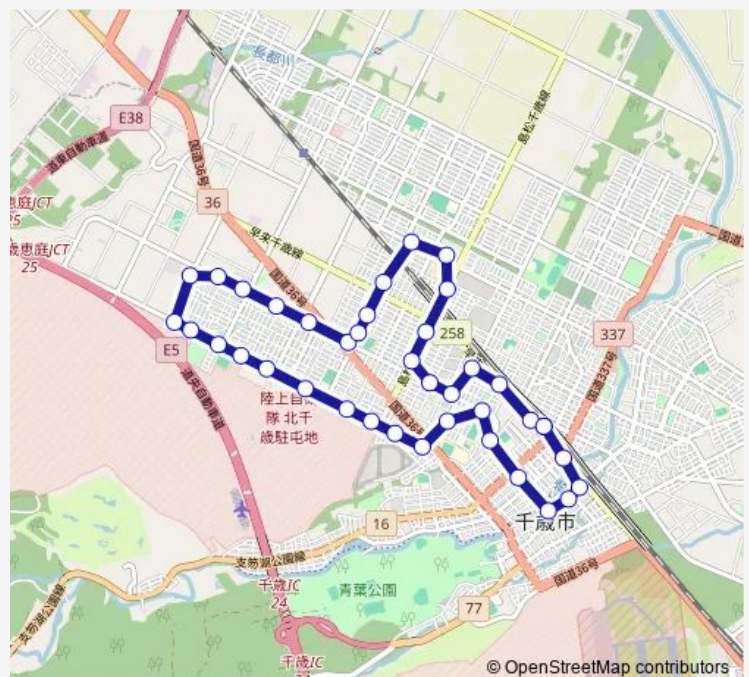

### Route schedule

千歳駅前 — 千歳駅前

Monday 09:15-18:55

Tuesday 09:15-18:55

Wednesday 09:15-18:55

Thursday 09:15-18:55

Friday 09:15-18:55

Saturday 09:15-18:55

### Route info

Direction: 千歳駅前

Stops: 39

Route Duration: 0 hour 45 min

■ 1 桜木線

BusMaps

桜木 1 丁目

せせらぎ公園