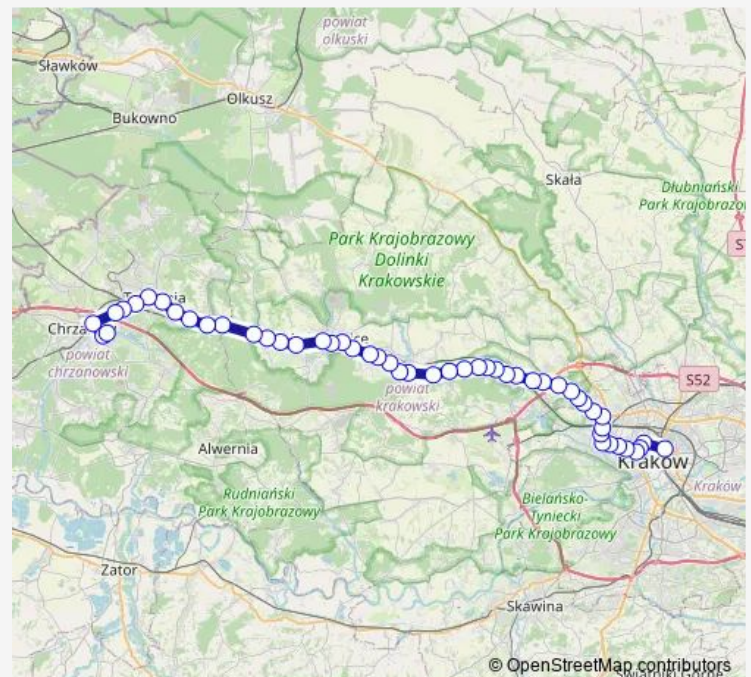

### Route info

Direction: Kraków Mda

Stops: 51

Trip Duration: 1 hour 29 min

A42

BusMaps

Zabierzów Piaski

Zabierzów Ośrodek Zdrowia

## Route info

Direction: Chrzanów Szpital

Stops: 50

Trip Duration: 1 hour 35 min

Kochanów Centrum

Zabierzów Wrzosowa

Zabierzów Ośrodek Zdrowia

Zabierzów Piaski