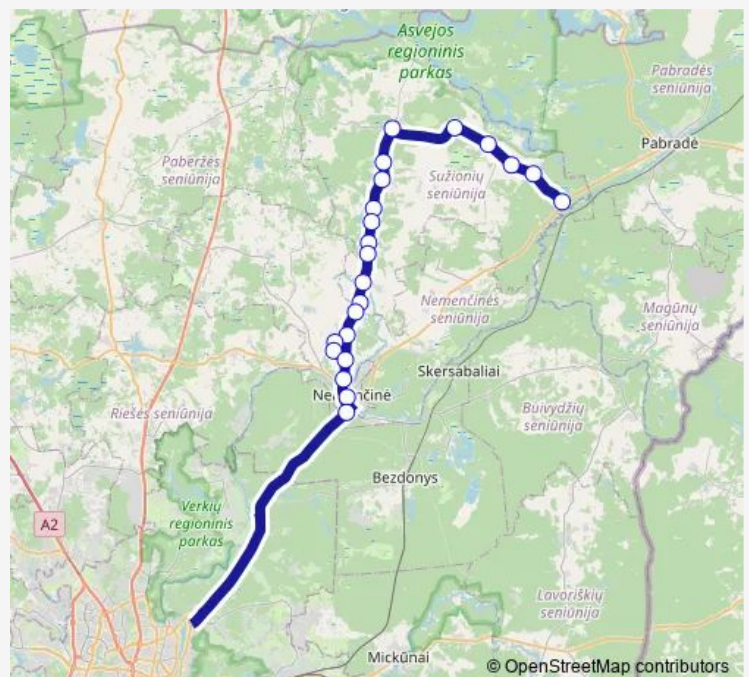

1-osios Kabiškės

Pučkalaukis

Nemenčinė

Route schedule

Sapiegiškės — Vėtrungė

Monday	16:15
Tuesday	16:15
Wednesday	16:15
Thursday	16:15
Friday	16:15
Saturday	06:35-16:15
Sunday	06:35-16:15

Route info

Direction: Sapiegiškės

Stops: 22

Trip Duration: 1 hour 7 min

148A — Sapiegiškės - Vilnius (Antakalnio tr.m.) per Sužionis, Veriškes

BusMaps

Direction

Sapiegiškės — Vėtrungė

22 stops

[Open route schedule](#)

Monday 05:40

Tuesday 05:40

Wednesday 05:40

Thursday 05:40

Friday 05:40

Saturday —

Sunday —

Route info