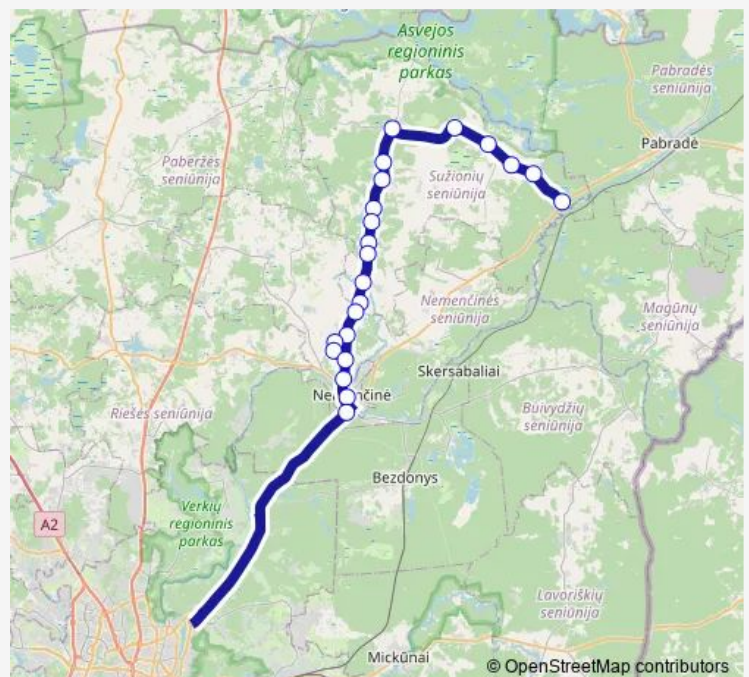

Svajonių

Smėlynė

Veržuvos

Karačiūnai

Šilas

Antaviliai

Miškonys

Route schedule

Antakalnio transporto mazgas — Miškonys

Monday	14:35
Tuesday	14:35
Wednesday	14:35
Thursday	14:35
Friday	14:35
Saturday	14:35
Sunday	14:35

Route info

Direction: Antakalnio transporto mazgas

Stops: 8

Trip Duration: 0 hour 12 min

**148A** — Sapiėgiškės - Vilnius (Antakalnio tr.m.) per Sužionis, Veriškes**BusMaps**

Direction

Sapiegiškės — Vėtrungė

22 stops

[Open route schedule](#)

Sapiegiškės

Dvyliškis

Skirlėnai

Thursday 05:40-16:15

Friday 05:40-16:15

Saturday 06:35-16:15

Sunday 06:35-16:15

Route info

Direction: Sapiegiškės

Stops: 22

Trip Duration: 0 hour 57 min