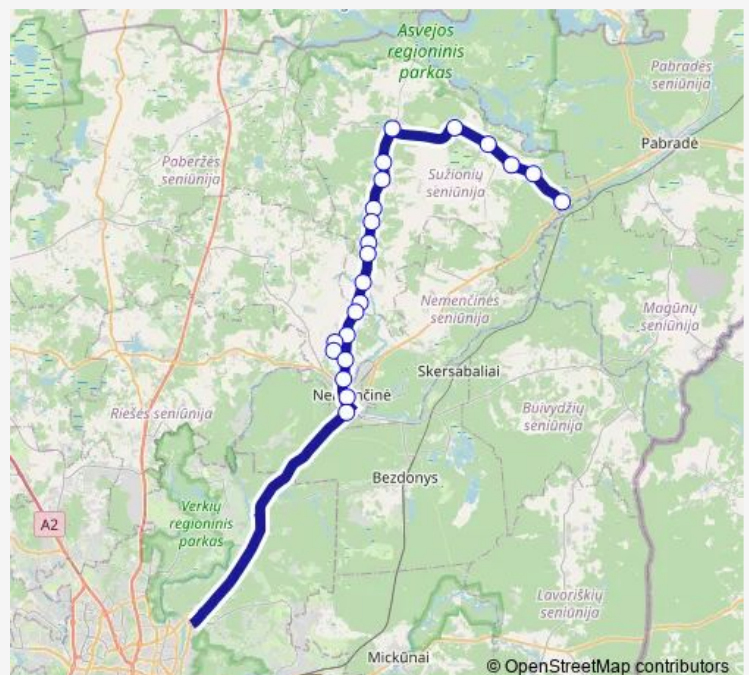

Svajonių

Smėlynė

Veržuvos

Karačiūnai

Šilas

Antaviliai

Miškonys

Route schedule

Antakalnio transporto mazgas — Miškonys

Monday	14:35
Tuesday	14:35
Wednesday	14:35
Thursday	14:35
Friday	14:35
Saturday	14:35
Sunday	14:35

Route info

Direction: Antakalnio transporto mazgas

Stops: 8

Trip Duration: 0 hour 12 min

■ 148a — Sapiegiškės - Vilnius (Antakalnio tr.m.) per Sužionis, Veriškes

BusMaps

Direction

Sapiegiškės — Vėtrungė

22 stops

[Open route schedule](#)

Sapiegiškės

Dvyliškis