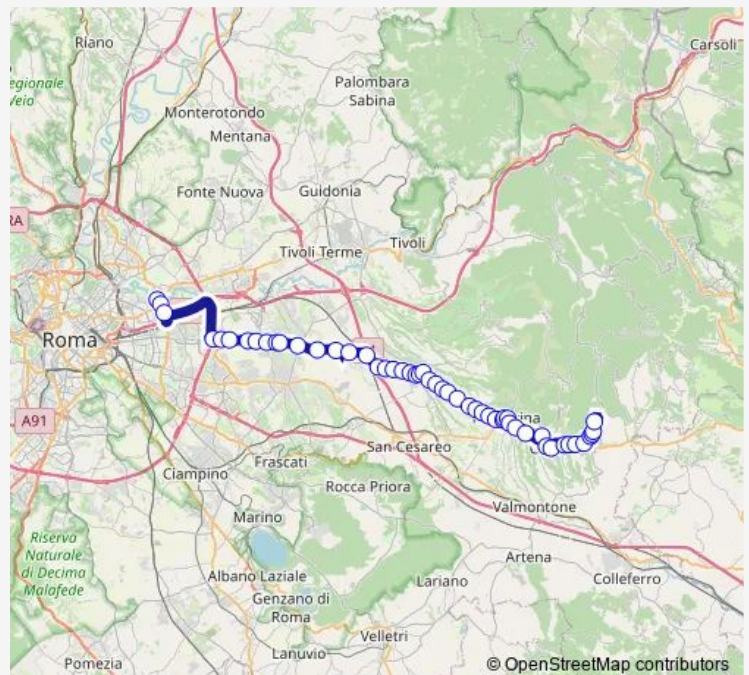

Direction

ROMA | Ponte Mammolo (Metro B) # f9014 — Genazzano | Castello Colonna # f14290

51 stops

[Open route schedule](#)

- ROMA | Ponte Mammolo (Metro B) # f9014
- ROMA | Via Togliatti Via Alberini # f9015
- ROMA | Via Togliatti Via D'Onofrio # f9017
- Roma | Via Prenestina Via Valle Bagnata (GRA) # f12186
- Roma | Via Prenestina Via Torrenova # f12187
- Roma | Via Prenestina (Colle Prenestino) # f12188
- Roma | Via Prenestina (Colle Monfortani) # f12190
- Roma | Via Prenestina Via Avola # f12191
- Roma | Via Prenestina (Prato Fiorito) # f12192
- Roma | Via Prenestina Via Macomer # f12193
- Roma | Via Prenestina (Colle del Sole) # f12194
- Roma | Via Prenestina Via Rocca Cencia # f12195
- Monte Compatri | Via Prenestina (Gabii) # f12196
- Zagarolo | Valle Martella # f12197
- Zagarolo | Via Prenest. Nuova, 178 # f12198
- Galliciano | Ponte Perugia # f12199
- Galliciano | Acquatraversa # f12200
- Galliciano | Via Prenest. Nuova Via Colle Ceci # f12201
- Galliciano | Via Prenest. Nuova Via Linaro # f12202
- Galliciano | Via Prenest. Nuova Via Colle Vigne # f12203
- Galliciano | Via Prenest. Nuova Via Valle Fiorini # f12204

Route schedule

ROMA | Ponte Mammolo (Metro B) # f9014 — Genazzano | Castello Colonna # f14290

Monday	06:45-17:45
Tuesday	06:45-17:45
Wednesday	06:45-17:45
Thursday	06:45-17:45
Friday	06:45-17:45
Saturday	07:00-17:45
Sunday	—

Route info

Direction: ROMA | Ponte Mammolo (Metro B) # f9014

Stops: 51

Trip Duration: 1 hour 27 min

Gallicano | Via Prenest. Nuova Via Maremmana # f12205

Gallicano | Via Prenest. Nuova Via Colle Selva # f12115