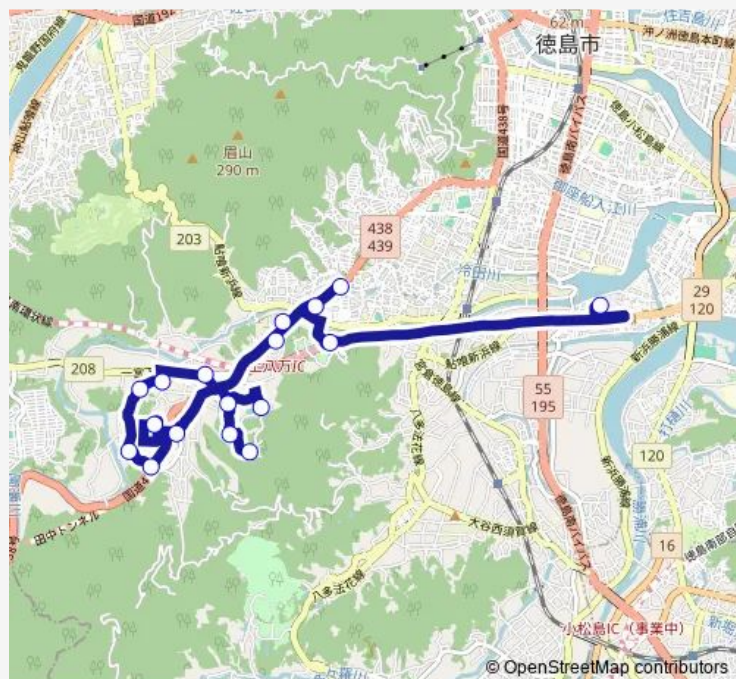

09:50-13:30

Saturday

—

Sunday

—

Route info

Direction: マルナカ徳島店

Stops: 17

Trip Duration: 0 hour 36 min

Direction

日比宇お地藏さん — マルナカ徳島店

17 stops

[Open route schedule](#)

日比宇お地藏さん

あおぼの杜

吉岡宅前

Friday

09:00-10:40

Saturday

—

Sunday

—

Route info

Direction: 日比宇お地藏さん