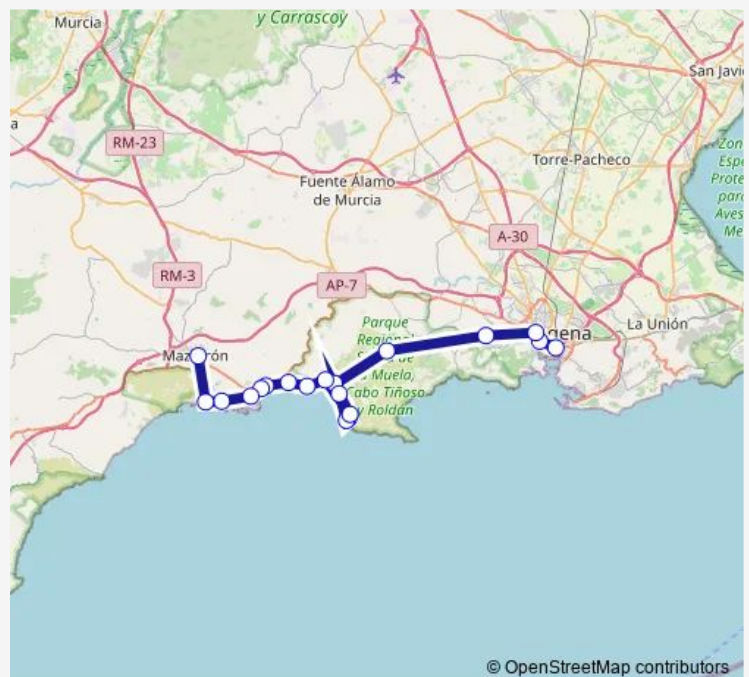

Isla Plana

Camping Los Delfines

El Alamillo

Los Colegios

Puerto De Mazarrón

Playa Grande

Bolnuevo

Mazarron

Route schedule

Cartagena — Mazarron

Monday 09:15-21:30

Tuesday 09:15-21:30

Wednesday 09:15-21:30

Thursday 09:15-21:30

Friday 09:15-21:30

Saturday 08:00-18:00

Sunday 08:00-18:00

Route info

Direction: Cartagena

Stops: 20

Trip Duration: 1 hour 15 min

© OpenStreetMap contributors

Direction

Cartagena — Mazarron

13 stops

[Open route schedule](#)

Cartagena

Cruz Roja -Cart

Escudo-Cart

Molinos Marfagones

Cuesta Blanca (Cartagena)

Los Puertos