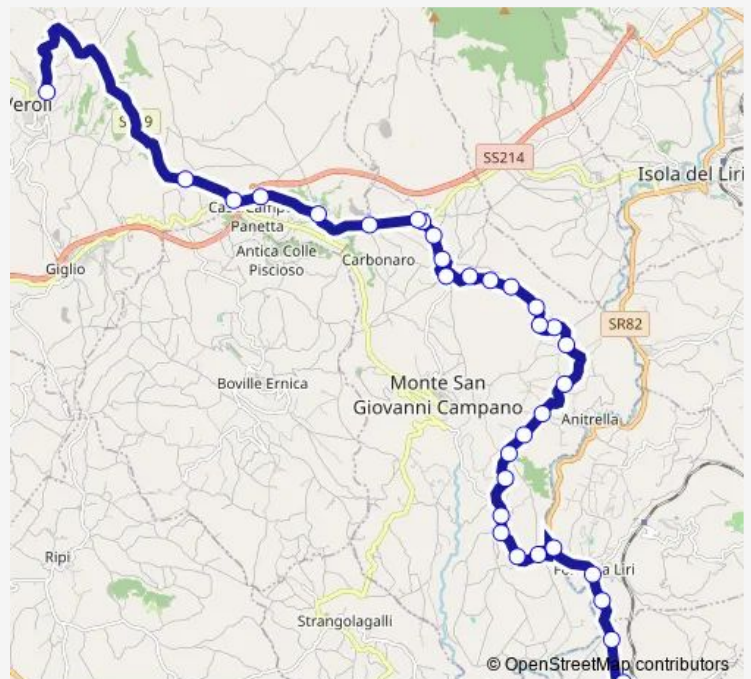

**Direction**

Arce | Via Marconi Via Magni # f5271 — Veroli | Piazza  
Filippina # f5759

36 stops

[Open route schedule](#)

- Arce | Via Marconi Via Magni # f5271
- Arce | Stazione FS # f5317
- ARCE | Cimitero # f6848
- ARCE | Via Fontanelle Via Sant'Eluterio # f6849
- ARCE | Via Fontanelle Via Campostefano # f6850
- ARCE | Sant'Eleuterio # f6851
- FONTANA LIRI | Corso Trieste Via Terme # f6852
- FONTANA LIRI | Corso Trieste # f6853
- FONTANA LIRI | Cimitero # f6920
- MONTE S. GIOVANNI C. | Campolato # f6699
- MONTE S. GIOVANNI C. | Via Santa Filomena # f6700
- MONTE S. GIOVANNI C. | Colli # f6701
- MONTE S. GIOVANNI C. | Via Santa Lucia # f6702
- MONTE S. GIOVANNI C. | Tesenella # f6703
- MONTE S. GIOVANNI C. | San Nicola # f6704
- MONTE S. GIOVANNI C. | Girate # f6705
- MONTE S. GIOVANNI C. | Via Girate Via Mandrella # f6706
- MONTE S. GIOVANNI C. | Vona # f6707
- MONTE S. GIOVANNI C. | Chiamari # f6709
- MONTE S. GIOVANNI C. | Via Anitrella (Km 3) # f6710

Route schedule

Arce | Via Marconi Via Magni # f5271 — Veroli | Piazza  
Filippina # f5759

Monday	15:35
Tuesday	15:35
Wednesday	15:35
Thursday	15:35
Friday	15:35
Saturday	—
Sunday	—

Route info

Direction: Arce | Via Marconi Via Magni # f5271

Stops: 36

Trip Duration: 0 hour 50 min

Arce - Veroli # So024a

MONTE S. GIOVANNI C. | Via Sant'Elia # f6711  
MONTE S. GIOVANNI C. | Via Anitrella (Km 2) # f6712  
MONTE S. GIOVANNI C. | Via Fraduemonti # f6713  
MONTE S. GIOVANNI C. | Via Anitrella (Km 1) # f6714  
MONTE S. GIOVANNI C. | Via Anitrella Via Fosso # f6715  
MONTE S. GIOVANNI C. | Colonnelle # f6716  
MONTE S. GIOVANNI C. | Ciccarelli # f6928  
MONTE S. GIOVANNI C. | Porrino Vicolo # f6929  
MONTE S. GIOVANNI C. | Porrino # f6930  
Monte S. Giovanni C. | Porrino # f5913  
Monte S. Giovanni C. | Reggimento # f5914  
Veroli | Abbazia di Casamari # f5915  
Veroli | Case Campoli # f5917  
VEROLI | Stalloni # f6635  
VEROLI | Via Carpinette Via San Cristoforo # f6637  
Veroli | Piazza Filippina # f5759