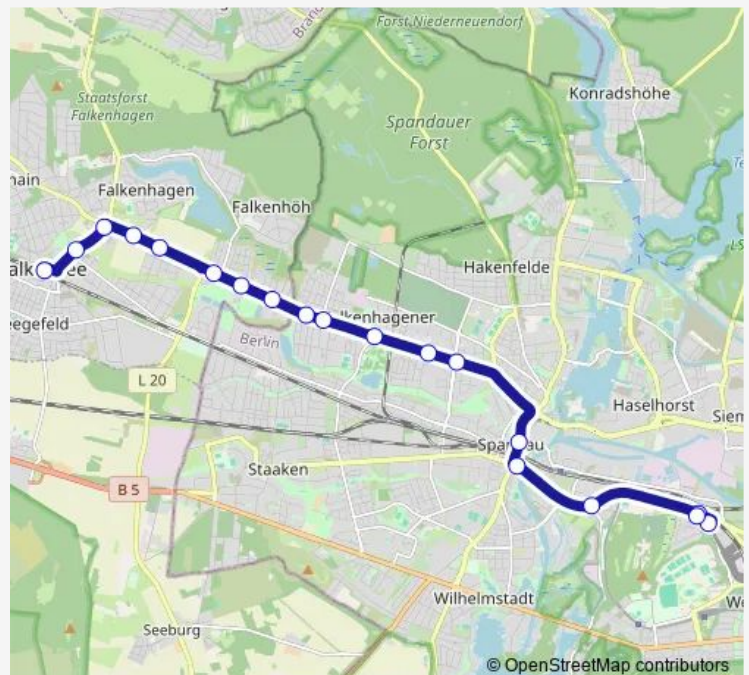

U Ruhleben (Berlin)

Route schedule

Falkensee, Bahnhof — U Ruhleben (Berlin)

Monday 05:08-23:02

Tuesday 05:08-23:02

Wednesday 05:08-23:02

Thursday 05:08-23:02

Friday 05:08-00:02⁺¹

Saturday 09:05-00:02⁺¹

Sunday 18:34-23:03

Route info

Direction: Falkensee, Bahnhof

Stops: 19

Trip Duration: 0 hour 36 min

■ X37

Direction

Falkensee, Bahnhof — Elsflether Weg (Berlin)

16 stops

[Open route schedule](#)

Falkensee, Bahnhof

Falkensee, Am Gutspark

Falkensee, Falkenhagener Anger

Falkensee, Alter Fischerweg

Falkensee, Kölner Str.

Wednesday 05:07-21:00

Thursday 05:07-21:00

Friday 05:07-21:00

Saturday 07:36-20:59

Sunday 07:36-12:06

Route info

Direction: U Ruhleben (Berlin)

Stops: 18