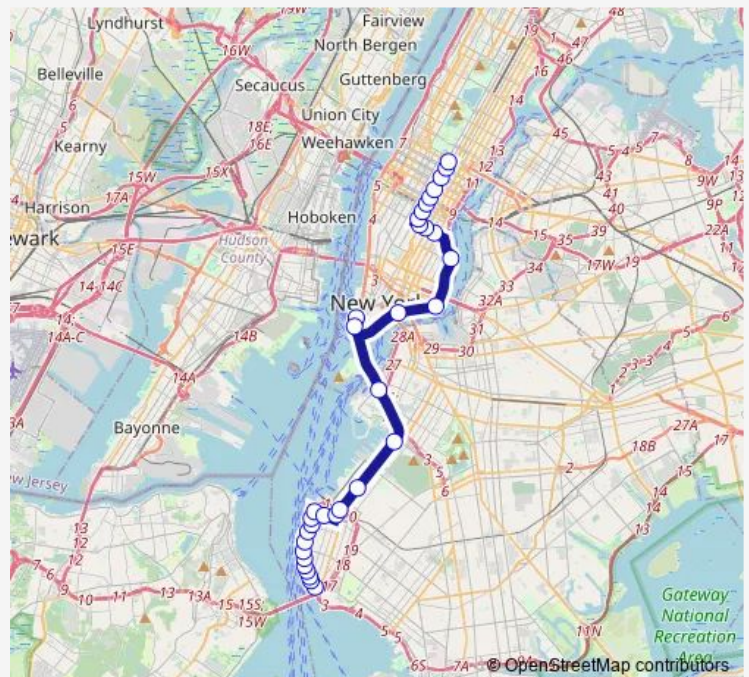

hugh carey tunnel/west st.non-public

Battery Pk Vi Park/Battery Pk Vi Park

fdr/catherine slip

Route schedule

Shore RD/4 Av — E 57 ST/Madison Av

Monday 06:12-08:38

Tuesday 06:12-08:38

Wednesday 06:12-08:38

Thursday 06:12-08:38

Friday 06:12-08:38

Saturday —

Sunday —

Route info

Direction: Shore RD/4 Av

Stops: 34

Trip Duration: 1 hour 0 min

X37 — Bay Ridge - Midtown Manhattan Express

fdr dr n/cherry st

fdr dr n/e 20 st

E 23 ST/1 Av

E 23 ST/3 Av

E 23 ST/Park AV South

Madison AV/E 25 St

Madison AV/E 29 St

Madison AV/E 34 St

Madison AV/E 37 St

Madison AV/E 42 St

Madison AV/E 48 St

Madison AV/E 54 St

E 57 ST/Madison Av

Direction

E 57 ST/Madison Av — 4TH AV/Shore Rd