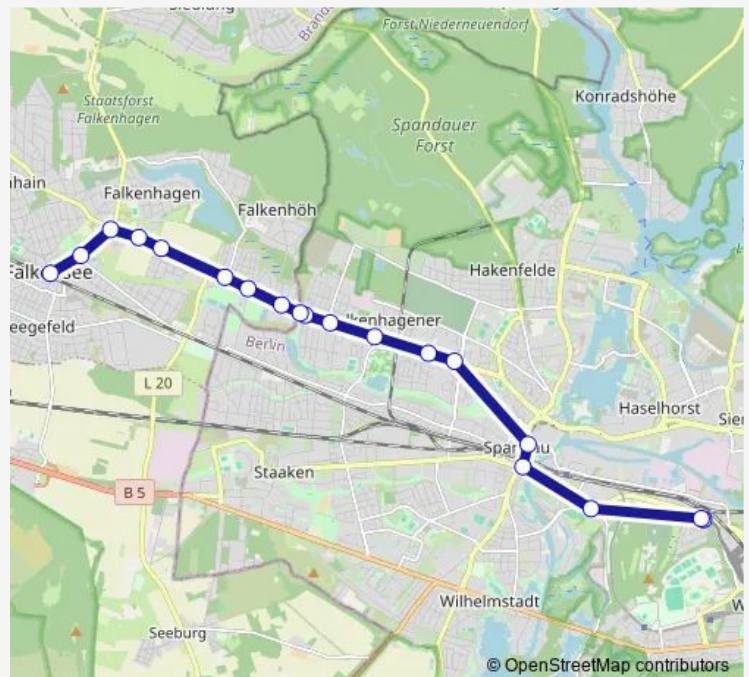

Falkensee, Hamburger Str.

Falkensee, Humboldtallee

Falkensee, Kölner Str.

Falkensee, Alter Fischerweg

Falkensee, Falkenhagener Anger

Falkensee, Am Gutspark

Falkensee, Bahnhof

### Route schedule

U Ruhleben — Falkensee, Bahnhof

Monday 06:06-21:00

Tuesday 06:06-21:00

Wednesday 06:06-21:00

Thursday 06:06-21:00

Friday 06:06-21:00

Saturday 09:28-20:59

### Route info

Direction: U Ruhleben

Stops: 19

Trip Duration: 0 hour 32 min

■ X37