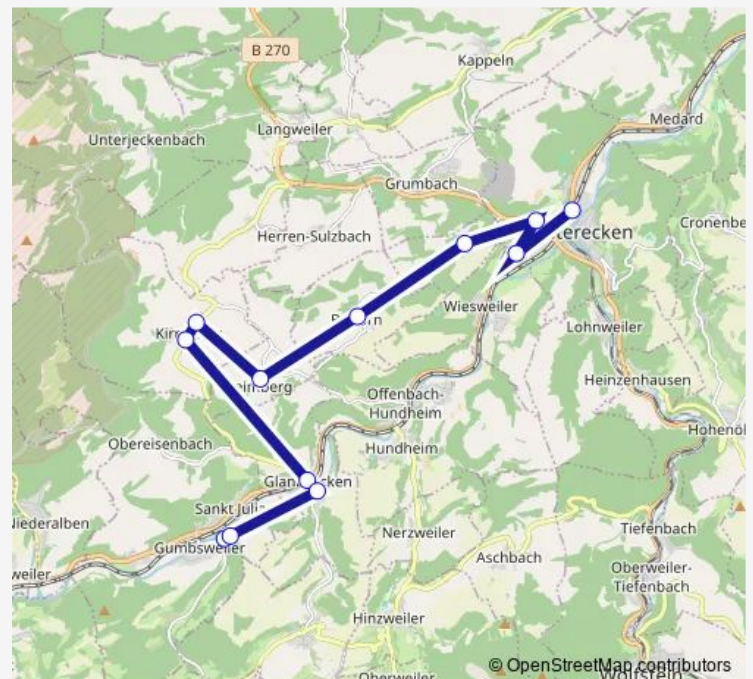

Unterjeckenbach, Ort

Langweiler, Tiefentalermühle

Langweiler, Friedhof

Langweiler, Wartehalle

Route schedule

Lauterecken, Bahnhof — Langweiler, Wartehalle

Monday 14:07

Tuesday 14:07

Wednesday 14:07

Thursday 14:07

Friday 14:07

Saturday —

Sunday —

Route info

Direction: Lauterecken, Bahnhof

Stops: 16

Trip Duration: 0 hour 41 min

Direction

St. Julian, Kiga — Lauterecken, Bahnhof

10 stops

[Open route schedule](#)

St. Julian, Kiga

St. Julian, Abzw. Gumbsweiler

Eschenau, Ort

Glanbrücken, Ort

Kirrweiler, Lochgasse

Kirrweiler, Wartehalle

Deimberg, Ortsmitte

Buborn, Wartehalle

Hausweiler, Ort

Lauterecken, Bahnhof

Route schedule