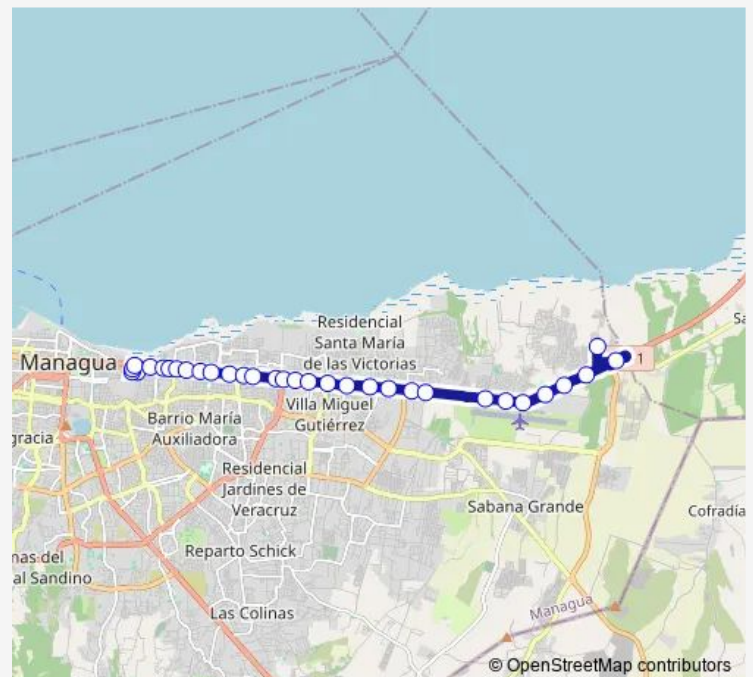

Agco

Gasolinera Barrio Waspán

Entrada Barrio Hugo Chávez

Route schedule

Vidriera — Terminal Primero de Mayo

Monday 06:00-20:15

Tuesday 06:00-20:15

Wednesday 06:00-20:15

Thursday 06:00-20:15

Friday 06:00-20:15

Saturday 06:00-19:40

Sunday 06:00-20:15

Route info

Direction: Vidriera

Stops: 32

Trip Duration: 0 hour 45 min

266 — Ruta 266

BusMaps

La Rocargo

La Subasta

Las Mercedes

Aduana

Aeropuerto

Inac

UNA / Agraria

Zona Franca Las Mercedes

Puente Montefresco

Enatrel

Terminal Primero de Mayo

Direction

Terminal Primero de Mayo — Vidriera

26 stops