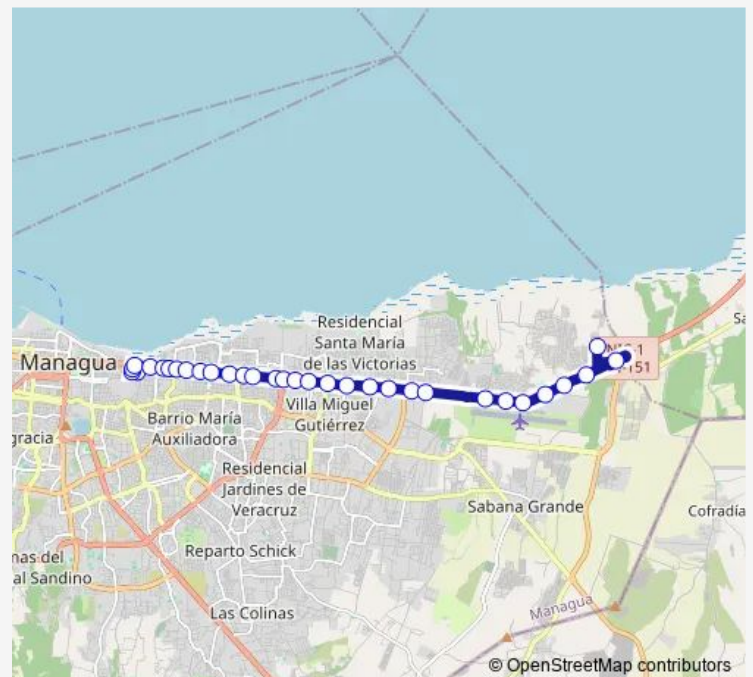

Agco

Gasolinera Barrio Waspán

Entrada Barrio Hugo Chávez

Route schedule

Vidriera — Terminal Primero de Mayo

Monday 06:00-20:15

Tuesday 06:00-20:15

Wednesday 06:00-20:15

Thursday 06:00-20:15

Friday 06:00-20:15

Saturday 06:00-19:40

Sunday 06:00-20:15

Route info

Direction: Vidriera

Stops: 32

Trip Duration: 0 hour 45 min

266 — Ruta 266

BusMaps

La Rocargo

La Subasta

Las Mercedes

Aduana

Aeropuerto

Inac

UNA / Agraria

Zona Franca Las Mercedes

Puente Montefresco

Enatrel

Terminal Primero de Mayo

Direction

Terminal Primero de Mayo — Vidriera

26 stops