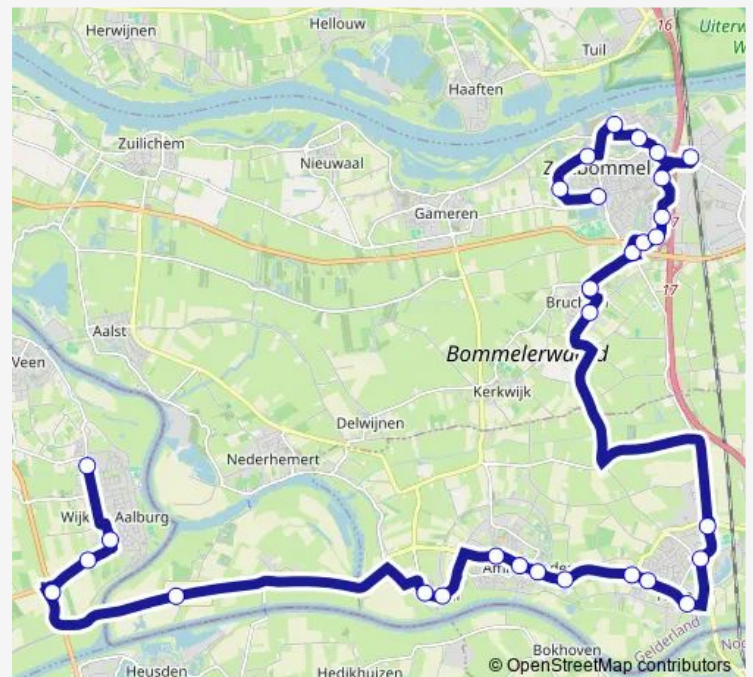

Bus 266 Zaltbommel - Wijk en Aalburg[Go to website](#)**Direction**

Zaltbommel, Station — Well, Maaijenstraat

6 stops

[Open route schedule](#)

Zaltbommel, Station

Zaltbommel, Oude Bosscheweg

Zaltbommel, Gemeentekantoor

Zaltbommel, Hotel Zaltbommel

Zaltbommel, Ronde-Hogeweg

Well, Maaijenstraat

Route schedule

Zaltbommel, Station — Well, Maaijenstraat

Monday 08:23-17:23

Tuesday 08:23-17:23

Wednesday 08:23-17:23

Thursday 08:23-17:23

Friday 08:23-17:23

Saturday —

Sunday —

Route info

Direction: Zaltbommel, Station

Stops: 6

Trip Duration: 0 hour 15 min

266 — Zaltbommel - Wijk en Aalburg

BusMaps

Direction

Wijk en Aalburg, Perzikstraat — Zaltbommel, Wielkamp

30 stops

[Open route schedule](#)

Wijk en Aalburg, Perzikstraat

Wijk en Aalburg, Kortestraat