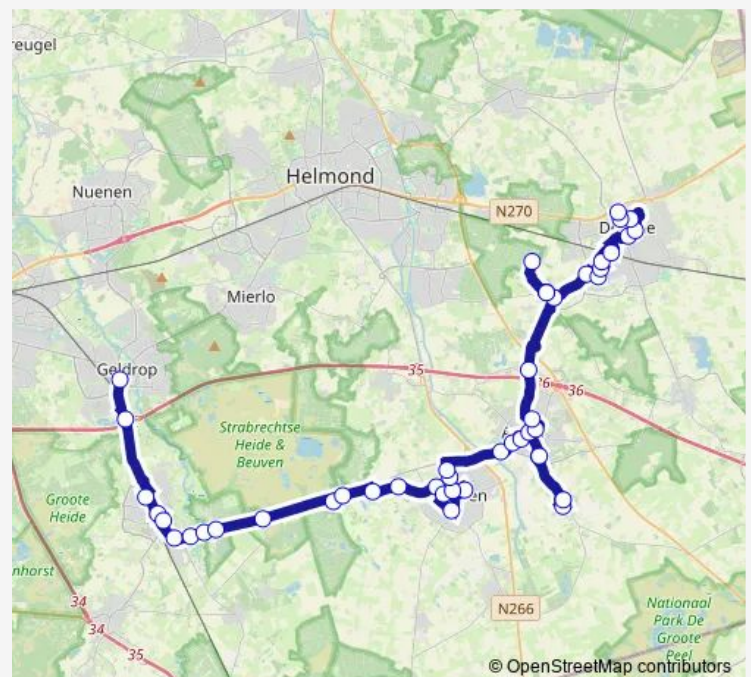

Someren, De Meer

Someren, Leeuwerikstraat

Someren, Eegelshoeve

Route schedule

Geldrop, Ziekenhuis Hoofdingang — Deurne, Hoofding. Ziekenhuis

Monday 07:00-18:00

Tuesday 07:00-18:00

Wednesday 07:00-18:00

Thursday 07:00-18:00

Friday 07:00-18:00

Saturday —

Sunday —

Route info

Direction: Geldrop, Ziekenhuis Hoofdingang

Stops: 47

Trip Duration: 1 hour 16 min

266 — Deurne - Someren - Geldrop

Asten, Heesakkerweg

Asten, Missiehuis

Asten, Kerkstraat

Asten, Wolfsberg

Heusden, Vorstermansplein

Heusden, Pastoor Arnoldstraat

Heusden, Vorstermansplein

Route info

Direction: Deurne, Hoofding. Ziekenhuis

Stops: 47

Trip Duration: 1 hour 21 min

Asten, Missiehuis

Asten, Heesakkerweg

Someren, Eegelshoeve

Someren, Leeuwerikstraat