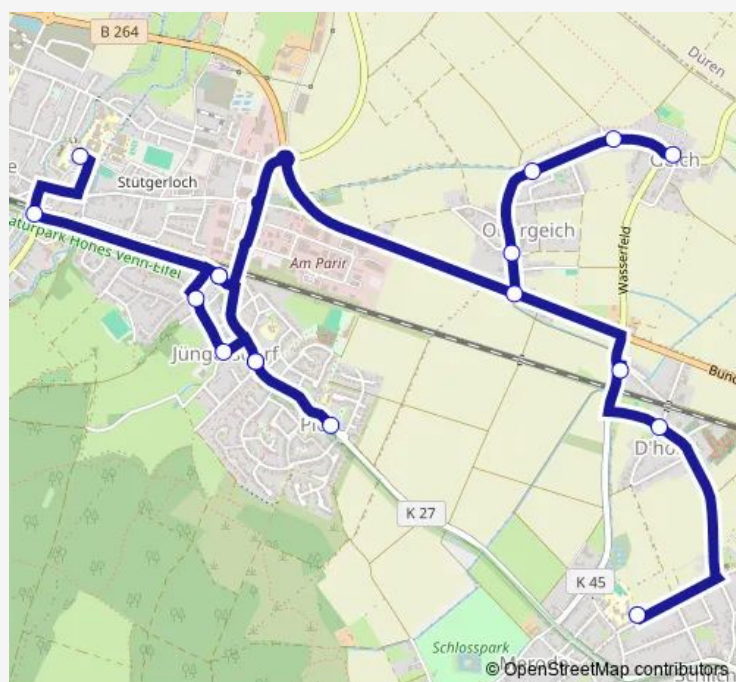

Langerwehe, Lochmühle

Langerwehe, Jüngersdorf Holzstraße

Langerwehe, Jüngersdorf Kapelle

Langerwehe, Pier Pierer Straße

Langerwehe, Merode

Langerwehe, Schlich Grundschule

Route schedule

Langerwehe, Schulzentrum — Langerwehe, Schlich Grundschule

Monday 11:35-14:00

Tuesday 11:35-14:00

Wednesday 11:35-14:00

Thursday 11:35-14:00

Friday 11:35-14:00

Saturday —

Sunday —

Route info

Direction: Langerwehe, Schulzentrum

Stops: 7

Trip Duration: 0 hour 7 min

Direction

Langerwehe, Schulzentrum — Düren, Konzendorf

8 stops

[Open route schedule](#)

Langerwehe, Schulzentrum

Route info

Direction: Langerwehe, Schulzentrum

Stops: 8

Trip Duration: 0 hour 16 min

Direction

Düren, Echtz Steinbißstraße — Langerwehe, Schulzentrum

14 stops

[Open route schedule](#)