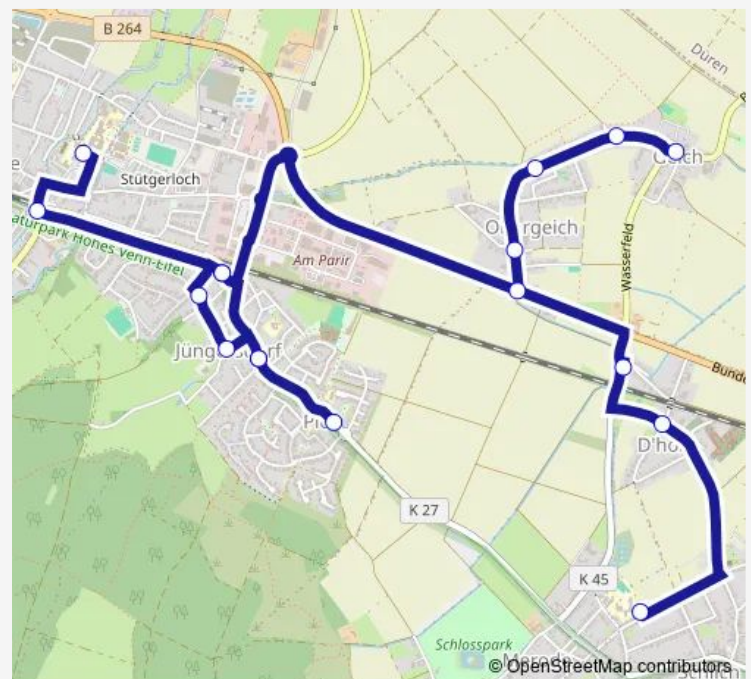

Local Bus Service 266 Verstärkerfahrten Langerwehe - Schlich Grundschule

[Go to website](#)

Direction

Langerwehe, Schulzentrum — Langerwehe, Schlich Grundschule

7 stops

[Open route schedule](#)

Langerwehe, Schulzentrum

Langerwehe, Lochmühle

Langerwehe, Jüngersdorf Holzstraße

Langerwehe, Jüngersdorf Kapelle

Langerwehe, Pier Pierer Straße

Langerwehe, Merode

Langerwehe, Schlich Grundschule

Route schedule

Langerwehe, Schulzentrum — Langerwehe, Schlich Grundschule

Monday	11:35-14:00
Tuesday	11:35-14:00
Wednesday	11:35-14:00
Thursday	11:35-14:00
Friday	11:35-14:00
Saturday	—
Sunday	—

Route info

Direction: Langerwehe, Schulzentrum

Stops: 7

Trip Duration: 0 hour 7 min

Trip Duration: 0 hour 16 min

Direction

Düren, Echtz Steinbißstraße — Langerwehe, Schulzentrum

14 stops

[Open route schedule](#)

Düren, Echtz Steinbißstraße

Langerwehe, Geich Ort

Langerwehe, Geich Schule