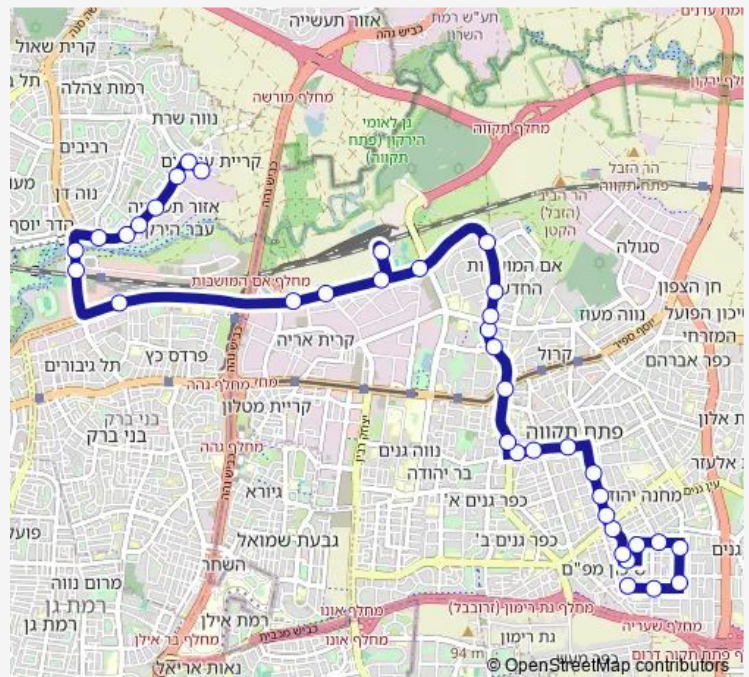

ת.רקל' קרול

Route schedule

מסוף עתידים — בית רבקה

Monday	05:55-22:15
Tuesday	05:55-22:15
Wednesday	05:55-22:15
Thursday	05:55-22:15
Friday	06:20-14:40
Saturday	—
Sunday	05:55-22:15

Route info

Direction: מסוף עתידים

Stops: 38

Trip Duration: 0 hour 38 min

טרומפלדור/פיק'א

פרנקפורטר/טרומפלדור

דוד פרנקפורטר/רוטשילד

הסתדרות/חיים עוזר

חיים עוזר / וולפסון

שמואל סלנט / אחד העם

הנביאים/רזיאל

החמישה/משעול ראובן

בית רבקה

Direction

בית רבקה — מסוף עתידים

37 stops

[Open route schedule](#)

בית רבקה