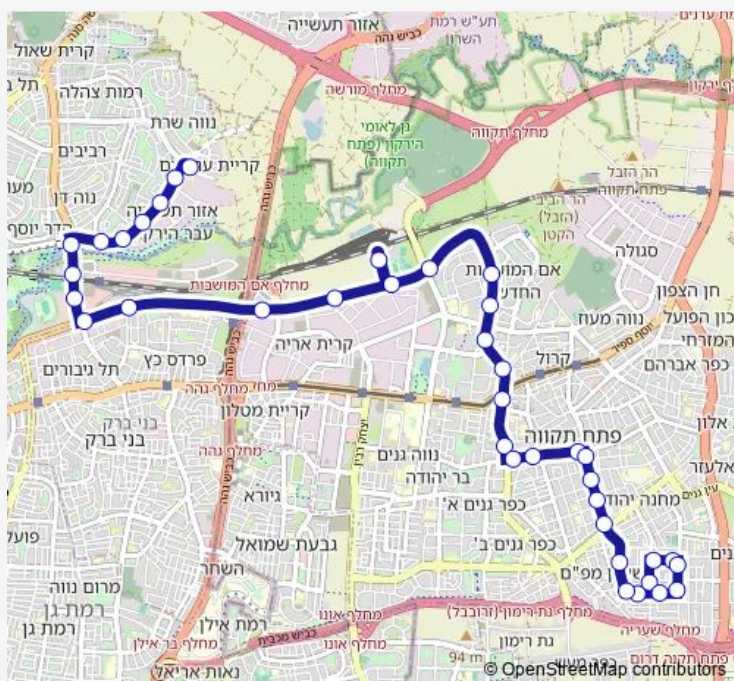

Direction

מסוף עתידים — בית רבקה

38 stops

[Open route schedule](#)

מסוף עתידים

ראול ולנברג/הארד

ראול ולנברג/הנחשת

מטה מרחב ירקון/ראול ולנברג

דרך שלמה שמלצר/השפלה

ת. רכבת קרית אריה

דרך שלמה שמלצר/גרניט

דרך אם המושבות/דרך זבולון המר

ראשון לציון/רחובות

קניון אם מושבות/ראשון לציון

חנן לויתן/ברוריה בת תרדיון

לודיוב/דוד טבצ'ניק

ת.רק'ל קרול

Route schedule

מסוף עתידים — בית רבקה

Monday	05:55-22:15
Tuesday	05:55-22:15
Wednesday	05:55-22:15
Thursday	05:55-22:15
Friday	06:20-15:00
Saturday	—
Sunday	05:55-22:15

Route info

Direction: מסוף עתידים

Stops: 38

Trip Duration: 0 hour 38 min

266 BusMaps — בית רבקה-פתח תקווה->מסוף עתידים-תל אביב יפו-10

טרומפלדור/פיק'א

פרנקפורטר/טרומפלדור

דוד פרנקפורטר/רוטשילד

הסתדרות/חיים עוזר

חיים עוזר / וולפסון