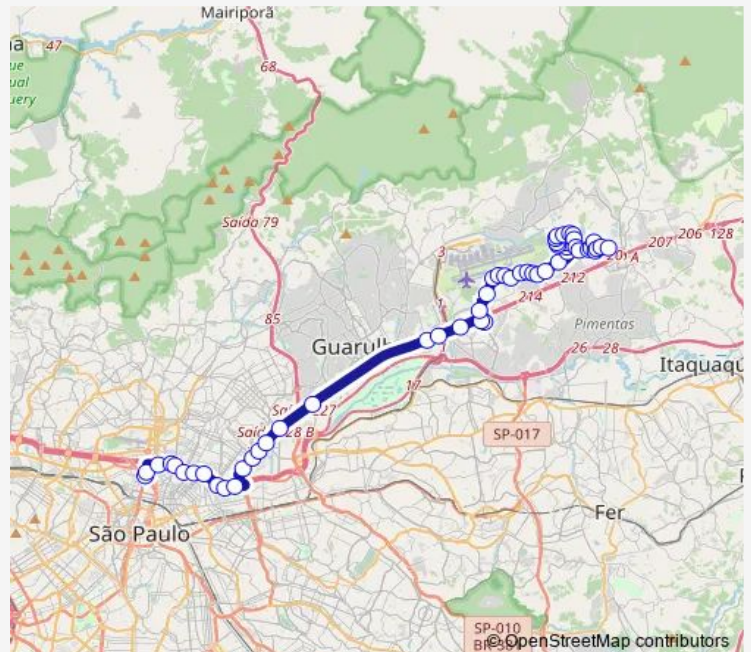

### Route info

Direction: R. Quatorze 95 - Res. Parque Cumbica Guarulhos - SP 07174-320 Brasil - Jardim Pres. Dutra Guarulhos - SP 07174-320 Brasil

Stops: 44

Trip Duration: 1 hour 50 min

Rua Itirucu 476-534