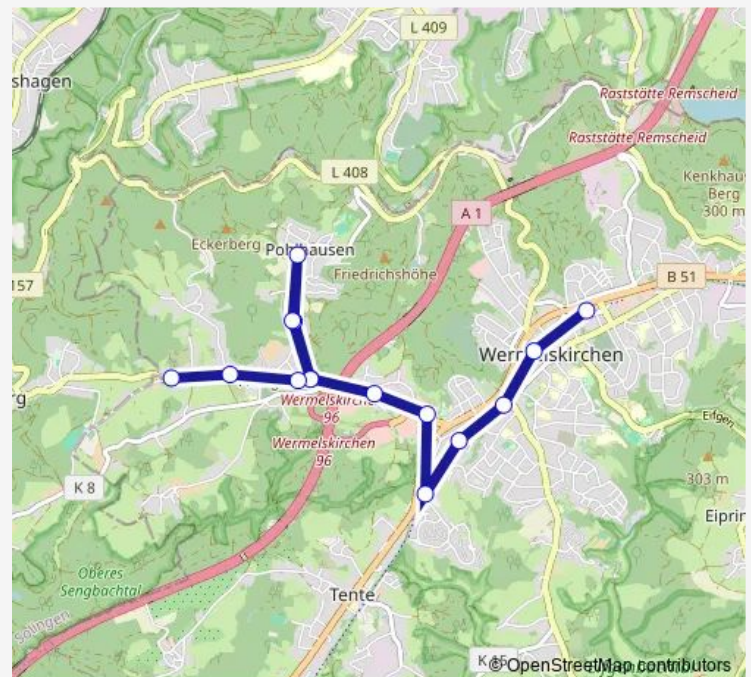

Direction

Wermelskirchen Busbf — Wermelskirchen Neuenflügel

15 stops

[Open route schedule](#)

Wermelskirchen Busbf

Wermelskirchen Rathaus

Wermelskirchen Eich

Wermelskirchen Karolinenstr.

Wermelskirchen RVK-Niederlassung

Wermelskirchen Viktoriastr.

Wermelskirchen Ostringhausen

Wermelskirchen Pohlhauser Str.

Wermelskirchen An der Mark

Wermelskirchen Pohlhausen

Wermelskirchen An der Mark

Wermelskirchen Pohlhauser Str.

Thursday 21:25-22:25

Friday 21:25-22:25

Saturday —

Sunday —

Route info

Direction: Wermelskirchen Busbf

Stops: 15

Trip Duration: 0 hour 17 min

266 Bus time schedules and route maps are available in an offline PDF at busmaps.com. Use the busmaps.com website to see live bus times, train schedule or subway schedule, and step-by-step directions for all public transit in Remscheid