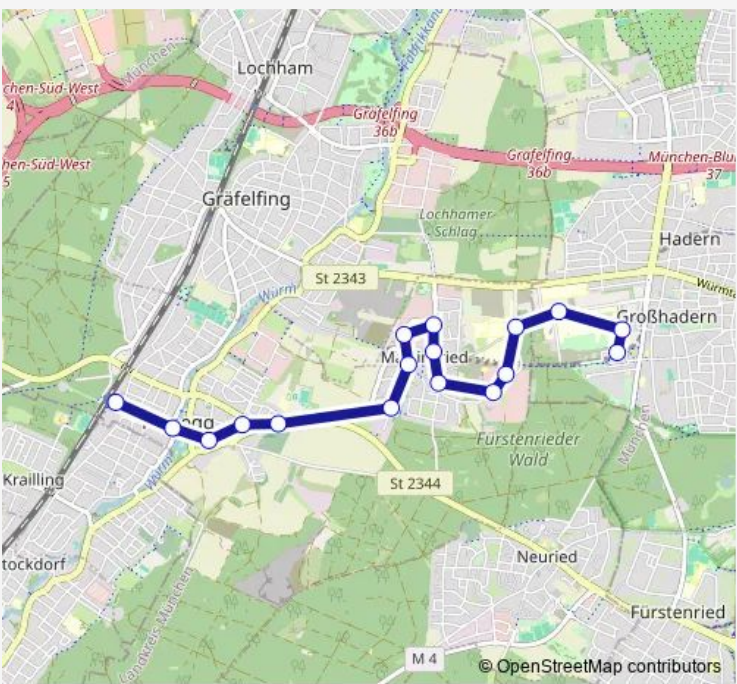

Regional Bus Service 266 Planegg - Martinsried - Klinikum Großhadern

[Go to website](#)

**Direction**  
 Klinikum Großhadern — Planegg  
 17 stops  
[Open route schedule](#)

- Klinikum Großhadern
- Klinikum Großhadern Ost
- Klinikum Großhadern Nord
- Martinsried, LMU Martinsried
- Martinsried, Izb
- Martinsried, Max-Planck-Inst.
- Martinsried, Am Klopferspitz
- Martinsried, Ortsmitte
- Martinsried, Nord
- Martinsried, Fraunhoferstraße
- Martinsried, Keplerweg
- Martinsried, Kopernikusweg
- Planegg, Friedhof
- Planegg, Kettelerstraße
- Planegg, Kardinal-Faulhaber-Str.
- Planegg, Bräuhausstraße
- Planegg

Route schedule  
 Klinikum Großhadern — Planegg

Monday	—
Tuesday	—
Wednesday	24:42-02:22 <sup>+1</sup>
Thursday	08:22-23:22
Friday	24:42-02:22 <sup>+1</sup>
Saturday	—
Sunday	08:22-23:22

Route info  
 Direction: Klinikum Großhadern  
 Stops: 17  
 Trip Duration: 0 hour 18 min

## Direction

Planegg — Klinikum Großhadern

17 stops

[Open route schedule](#)

Planegg

Planegg, Bräuhausstraße

Planegg, Kardinal-Faulhaber-Str.

Planegg, Kettelerstraße

## Route info

Direction: Klinikum Großhadern

Stops: 17

Trip Duration: 0 hour 18 min

**Direction**

Klinikum Großhadern — Klinikum Großhadern

2 stops

[Open route schedule](#)