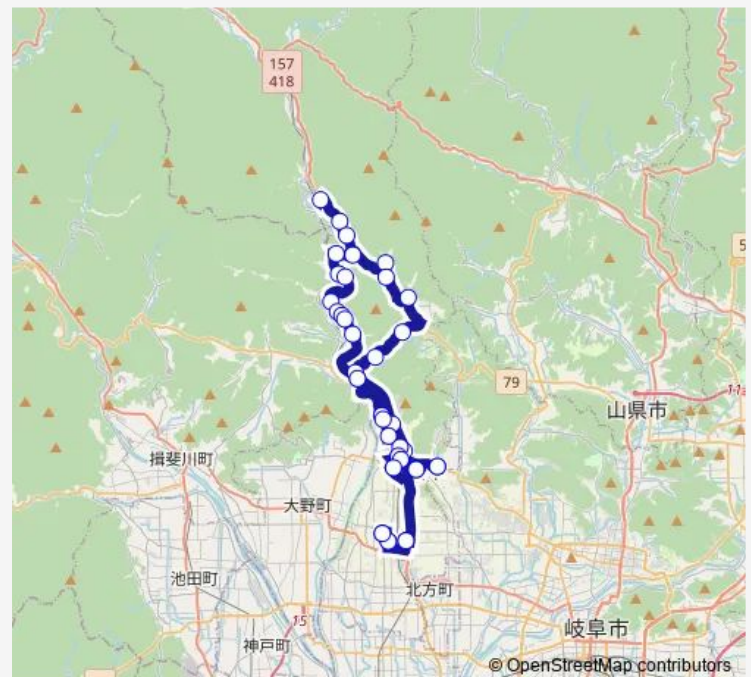

### Route schedule

もとまるパーク — もとまるパーク

Monday 08:40-10:10

Tuesday —

Wednesday 08:40-10:10

Thursday —

Friday 08:40-10:10

Saturday —

### Route info

Direction: もとまるパーク

Stops: 42

Trip Duration: 2 hour 3 min

■ 本巢市市営バス本巢北部線

鍋原公民館

根尾川ガーデン

佐原公民館

## Route info

Direction: もとまるパーク

Stops: 42

Trip Duration: 2 hour 4 min

木倉金坂口

木倉公民館

川内公民館

長谷竹浦口