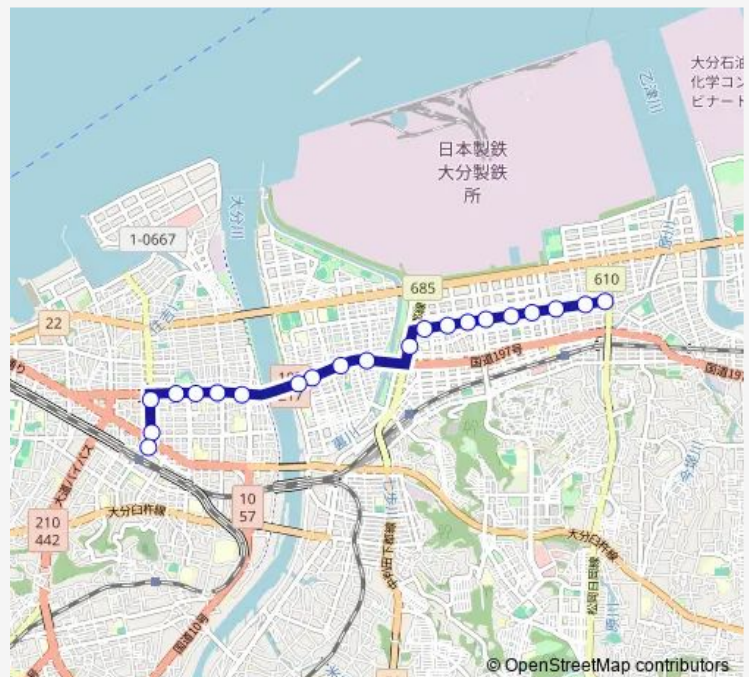

Bus D20 花高松線

[Go to website](#)

Direction

花高松 — 大分駅前

21 stops

[Open route schedule](#)

- 花高松
- 新高松
- 横町
- 浄安寺前
- 新貝天満社前
- 新貝西
- 萩原東町
- 萩原本町
- 萩原住吉町
- 萩原堺町
- 花津留
- 中津留
- 大分放送前
- 舞鶴橋
- 舞鶴町
- 城崎
- 県庁前
- 大分市役所合同新聞社前
- 竹町
- 中央通り④
- 大分駅前

Route schedule

花高松 — 大分駅前

Monday	12:55
Tuesday	12:55
Wednesday	12:55
Thursday	12:55
Friday	12:55
Saturday	07:21-18:38
Sunday	08:33-15:03

Route info

Direction: 花高松

Stops: 21

Trip Duration: 0 hour 22 min

■ D20 — 花高松線

Direction

大分駅前 — 花高松

21 stops

[Open route schedule](#)

大分駅前

中央通り⑥

竹町赤レンガ通り

大分市役所合同新聞社前

Saturday 12:32-20:43

Sunday 09:32-13:32

Route info

Direction: 大分駅前

Stops: 21

Trip Duration: 0 hour 20 min

D20 Bus time schedules and route maps are available in an offline PDF at busmaps.com. Use the busmaps.com website to see live bus times, train schedule or subway schedule, and step-by-step directions for all public transit in Oita