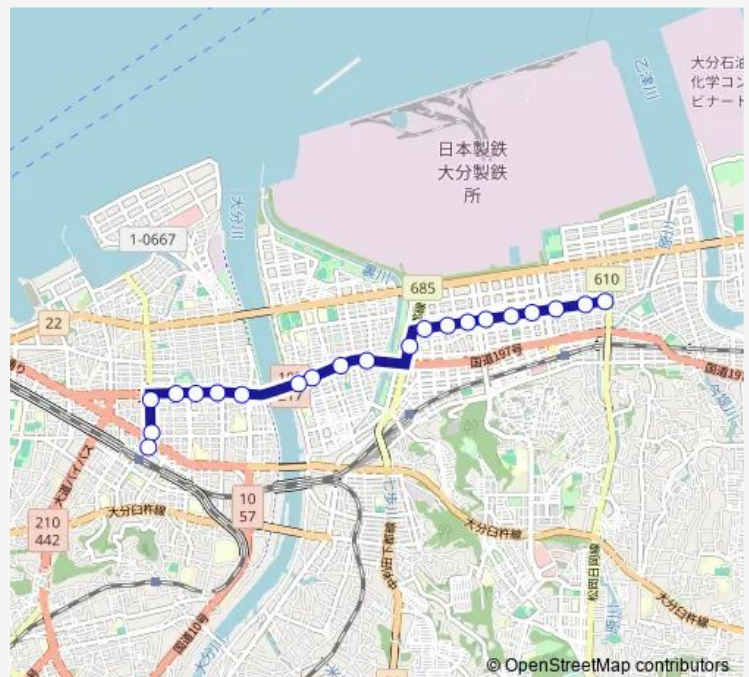

## Bus D20 花高松線

[Go to website](#)

### Direction

花高松 — 大分駅前

21 stops

[Open route schedule](#)

- 花高松
- 新高松
- 横町
- 浄安寺前
- 新貝天満社前
- 新貝西
- 萩原東町
- 萩原本町
- 萩原住吉町
- 萩原堺町
- 花津留
- 中津留
- 大分放送前
- 舞鶴橋
- 舞鶴町
- 城崎
- 県庁前
- 大分市役所合同新聞社前
- 竹町
- 中央通り④
- 大分駅前

### Route schedule

花高松 — 大分駅前

Monday	12:55
Tuesday	12:55
Wednesday	12:55
Thursday	12:55
Friday	12:55
Saturday	07:21-18:38
Sunday	08:33-15:03

### Route info

Direction: 花高松

Stops: 21

Trip Duration: 0 hour 23 min

■ D20 — 花高松線

BusMaps