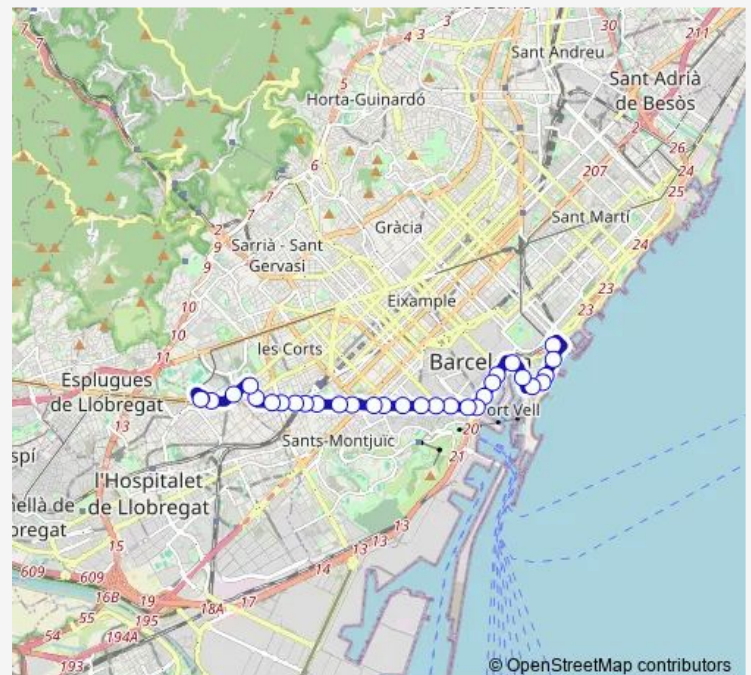

Direction

Trelawny - Av Litoral — Ernest Lluch

30 stops

[Open route schedule](#)

Trelawny - Av Litoral

Hospital del Mar

Platja de la Barceloneta

Pg Marítim - Pepe Rubianes

Saturday 05:00-23:00

Sunday 06:00-23:00

Route info

Direction: Trelawny - Av Litoral

Stops: 30

Trip Duration: 1 hour 6 min

Comtes de Bell-lloc - Viriat

Av Madrid - Joan Güell

Av Madrid - Carles Iii

Av Madrid - Benavent

Arizala - Les Corts

Les Corts - Aurora Bertrana

Collblanc - Cardenal Reig

Camí de la Torre Melina - Av de Xile

Ernest Lluch

Direction

Trelawny - Av Litoral — Ernest Lluch

31 stops

[Open route schedule](#)

Trelawny - Av Litoral

Hospital del Mar

Platja de la Barceloneta

Pg Marítim - Pepe Rubianes

Pepe Rubianes