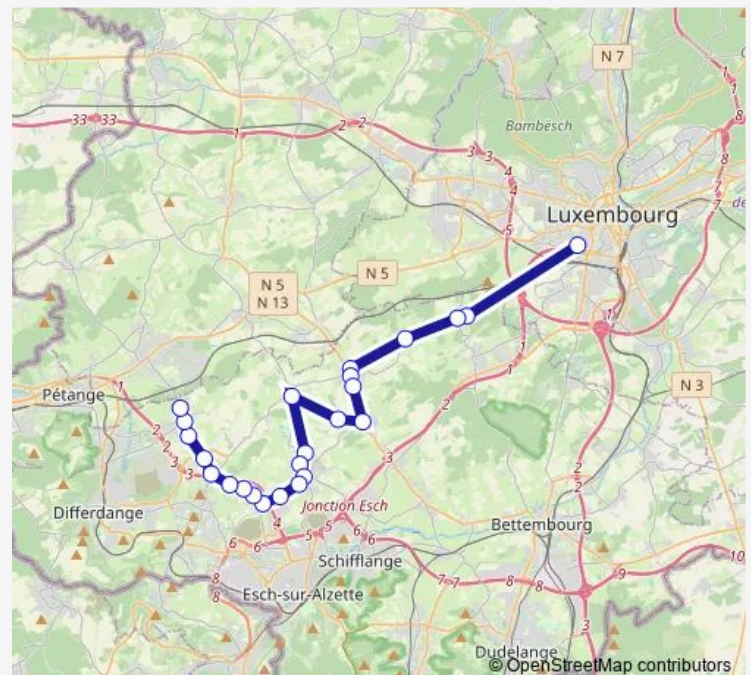

Ehlerange, Dennebësch

Soleuvre, Aessen

Soleuvre, Reitschoul

Route schedule

Merl, Geesseknäppchen (S) — Sanem, Op Lohr

Monday 14:25-15:50

Tuesday 12:50-14:25

Wednesday 14:25-15:50

Thursday 12:50-14:25

Friday 14:25-15:50

Saturday —

Sunday —

Route info

Direction: Merl, Geesseknäppchen (S)

Stops: 24

Trip Duration: 0 hour 44 min

■ D20

BusMaps

Sanem, Schlass

Sanem, Zentrum

Sanem, Op Lohr

Direction

Sanem, Op Lohr — Merl, Geesseknäppchen (S)

25 stops

[Open route schedule](#)

Sanem, Op Lohr

Sanem, Zentrum

Sanem, Schlass

Soleuvre, Reitschoul

Soleuvre, Aessen

Ehlerange, Dennebësch

Ehlerange, Rousebësch