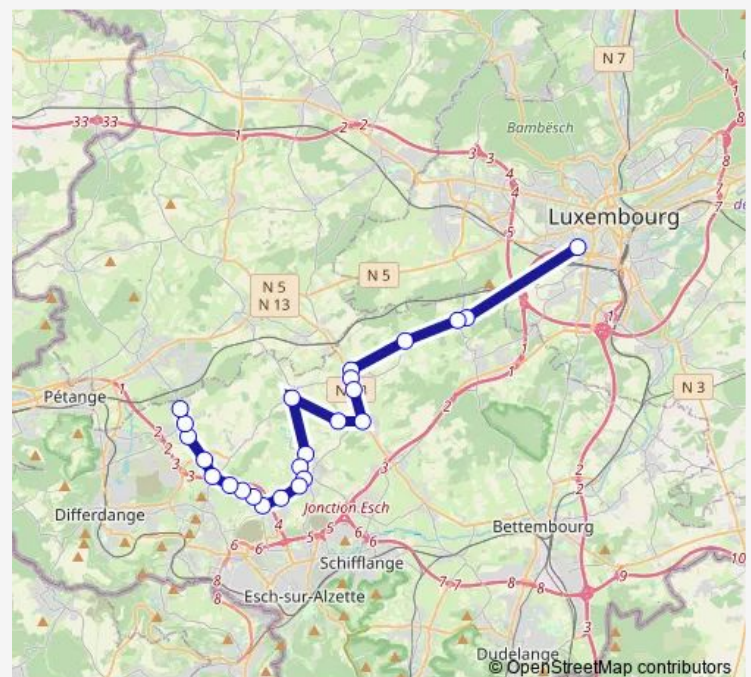

### Direction

Sanem, Lohr — LUX Merl, Geesseknäppchen Sud 5

25 stops

[Open route schedule](#)

Sanem, Lohr

Sanem, Zentrum

Sanem, Schlass

Soleuvre, Reitschoul

### Route schedule

Sanem, Lohr — LUX Merl, Geesseknäppchen Sud 5

Monday 06:30

Tuesday 06:30

Wednesday 06:30

Thursday 06:30

Friday 06:30

Saturday —

### Route info

Direction: Sanem, Lohr

Stops: 25

Trip Duration: 0 hour 51 min

D20

BusMaps

Roedgen, Laangwis

Leudelange, Ketzlach

## Route schedule

LUX Merl, Geesseknäppchen Sud 5 — Sanem, Lohr

Monday 14:25-15:50

Tuesday 12:50-14:25

Wednesday 14:25-15:50

Thursday 12:50-14:25

Friday 14:25-15:50

Saturday —