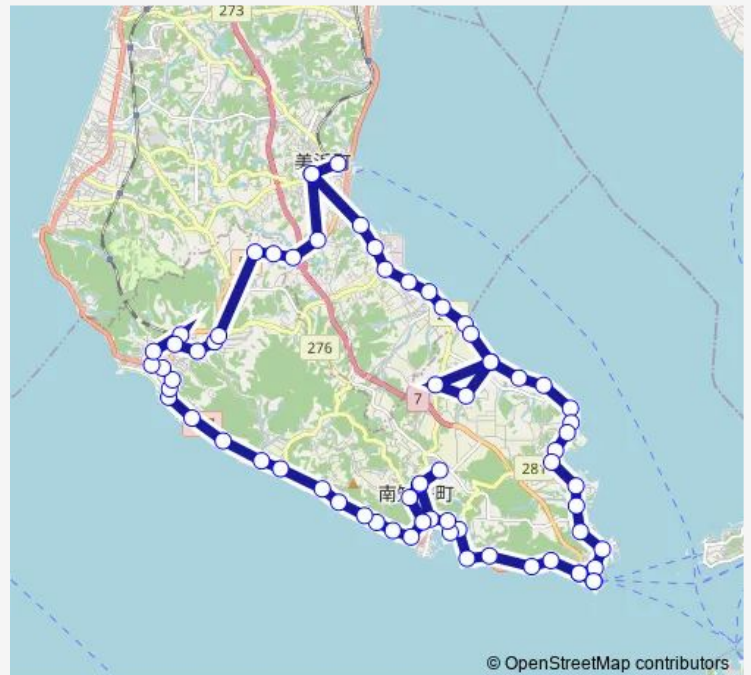

Route schedule

師崎港 — 師崎港

Monday	06:30-15:22
Tuesday	06:30-15:22
Wednesday	06:30-15:22
Thursday	06:30-15:22
Friday	06:30-15:22
Saturday	06:30-15:22
Sunday	06:30-15:22

Route info

Direction: 師崎港

Stops: 69

Trip Duration: 1 hour 56 min

© OpenStreetMap contributors

右回り — 海っ子バス 南知多・美浜環状線 右回り

サンタバーバラ サンセット

山海

まるはリゾート前

つぶてヶ浦

東浜

内田佐七家前

西中須

桜公園口

大泊

サンタバーバラ サンセット

山海

まるはリゾート前

つぶてヶ浦

Route schedule

Route info

Direction: 師崎港

Stops: 70

Trip Duration: 1 hour 55 min

東浜

内田佐七家前

大井戸

内海海岸