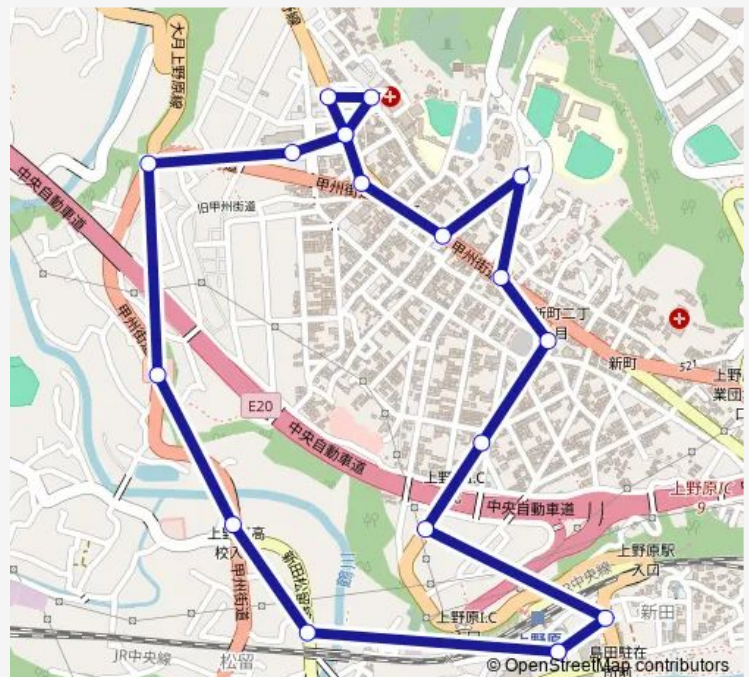

上野原高校入口

新田倉

鶴川入口

上野原市役所

営業所前

市立病院入口

市立病院

営業所前

Saturday —

Sunday —

Route info

Direction: 上野原駅

Stops: 19

Trip Duration: 0 hour 25 min

■ 右回り — 右回り(【上野原】上野原市循環バス)

右回り Bus time schedules and route maps are available in an offline PDF at busmaps.com. Use the busmaps.com website to see live bus times, train schedule or subway schedule, and step-by-step directions for all public transit in Uenohara