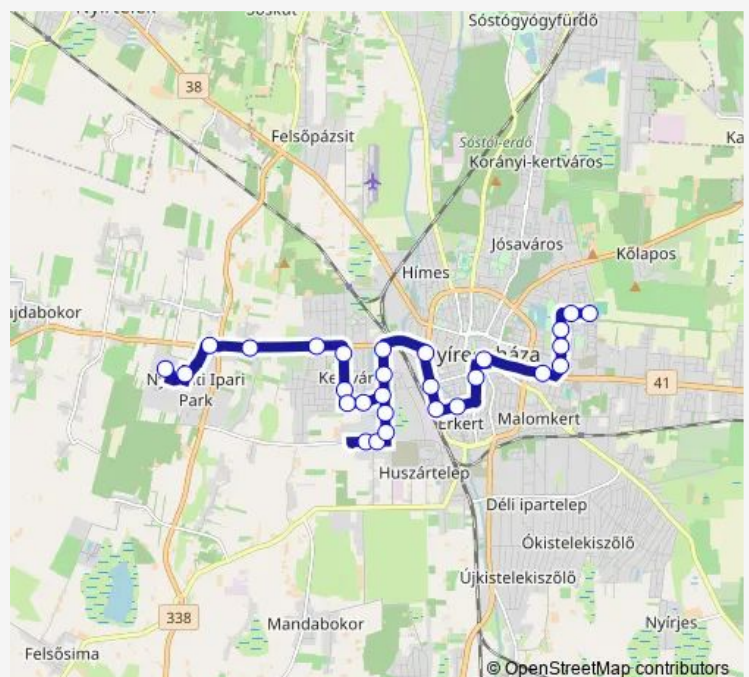

Nyíregyháza, Petőfi tér

Nyíregyháza, vasútállomás

Nyíregyháza, Arany János utca

Nyíregyháza, Szarvas utca 13.

Route schedule

Nyíregyháza, Lego, 2. kapu — Nyíregyháza, Örökösföld

Monday 22:07

Tuesday 22:07

Wednesday 22:07

Thursday 22:07

Friday 22:07

Saturday 14:07-22:07

Sunday 14:07-22:07

Route info

Direction: Nyíregyháza, Lego, 2. kapu

Stops: 28

Trip Duration: 0 hour 39 min

951 — Örökösföld - Autóbusz-állomás - Michelin - Huszár telep

Nyíregyháza, Luther utca

Nyíregyháza, rendelőintézet

Nyíregyháza, Egészségügyi Szakközépiskola

Nyíregyháza, Család utca

Friday 21:10

Saturday 13:10-21:10

Sunday 13:10-21:10

Route info

Direction: Nyíregyháza, Örökösföld

Stops: 30

Trip Duration: 0 hour 45 min

Nyíregyháza, Fészek utca