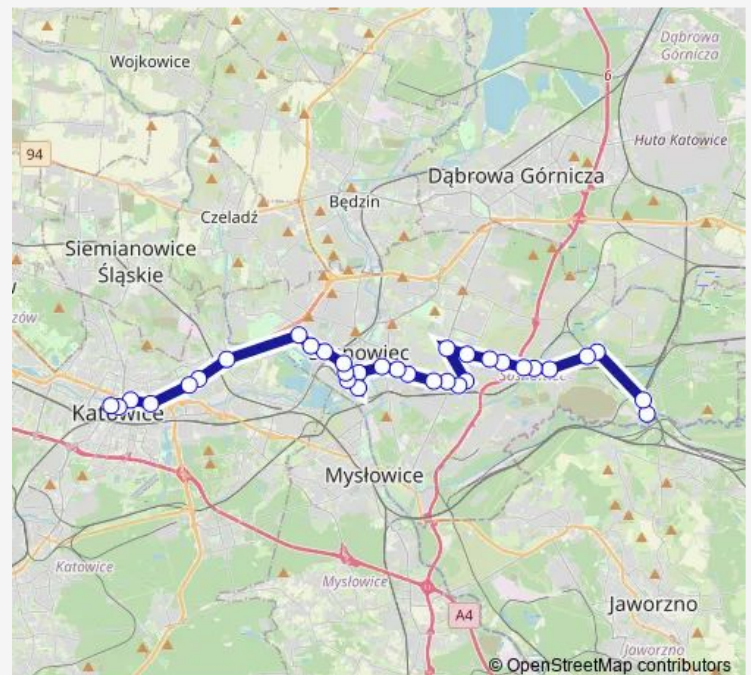

Saturday 20:55

Sunday 20:55

Route info

Direction: Katowice Piotra Skargi

Stops: 30

Trip Duration: 0 hour 55 min

Klimontów Basen

Klimontów Ogródki Działkowe

Klimontów Hospicjum

Porąbka Dworzec Pkp

Porąbka Kopalnia

Porąbka Zawodzie

Porąbka Ośrodek Rekreacyjny [nż]

Maczki Krakowska

Maczki Kościuszki

Direction