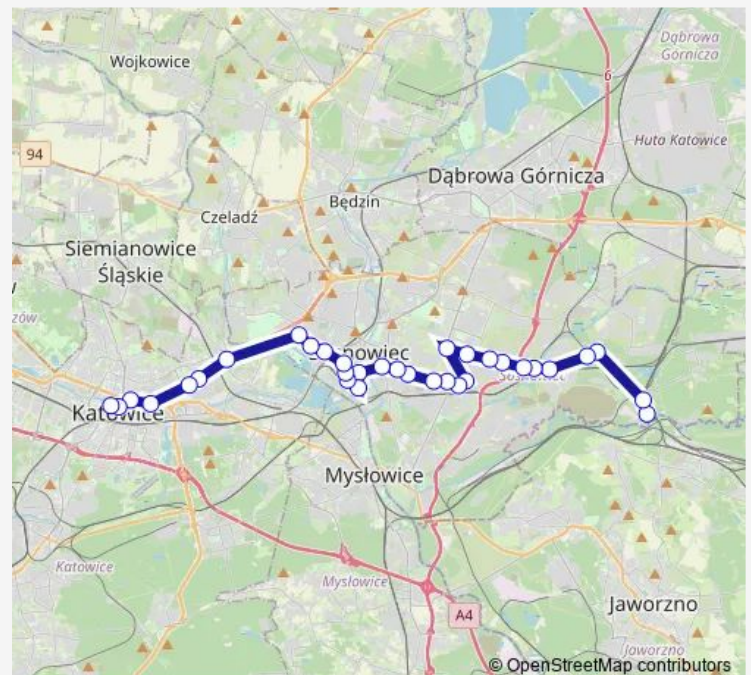

Saturday 20:55

Sunday 20:55

Route info

Direction: Katowice Piotra Skargi

Stops: 30

Trip Duration: 0 hour 54 min

Klimontów Basen

Klimontów Ogródki Działkowe

Klimontów Hospicjum

Porąbka Dworzec Pkp

Porąbka Kopalnia

Porąbka Zawodzie

Porąbka Ośrodek Rekreacyjny [nż]

Maczki Krakowska

Maczki Kościuszki

Direction