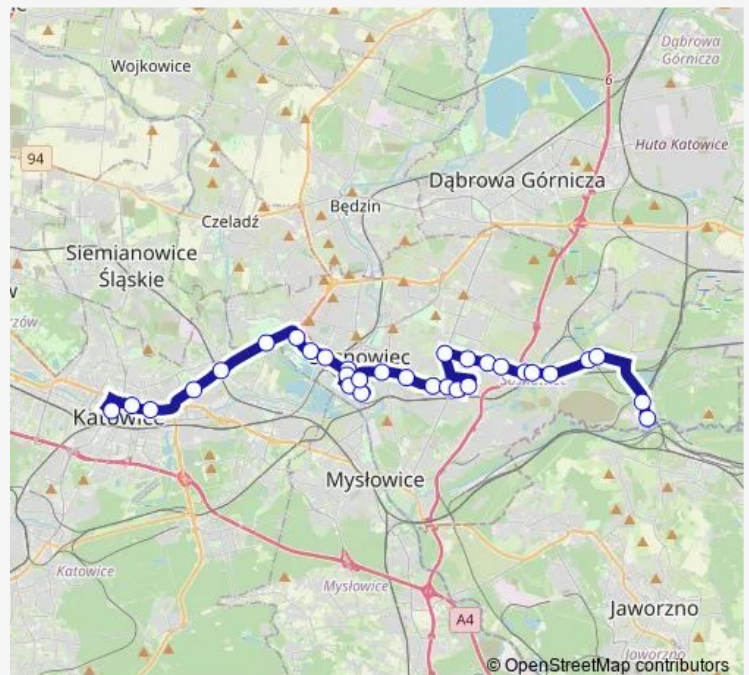

Sosnowiec Jagiellońska Kościół

Route schedule

Zagórze Zajezdnia — Katowice Piotra Skargi

Monday —

Tuesday —

Wednesday —

Thursday 04:10-04:27

Friday —

Saturday —

Sunday —

Route info

Direction: Zagórze Zajezdnia

Stops: 34

Trip Duration: 0 hour 54 min

Sosnowiec Kościelna

Sosnowiec Wspólna

Sosnowiec Piłsudskiego/Sobieskiego

Sosnowiec Osiedle Piastów

Sosnowiec Egzotarium

granica Kato - Sosn (Różdzieńskiego)

Dąbrówka Mała Skrzyżowanie

Dąbrówka Mała Centrum Handlowe

Dąbrówka Mała Pawilon Agata

Katowice Strefa Kultury