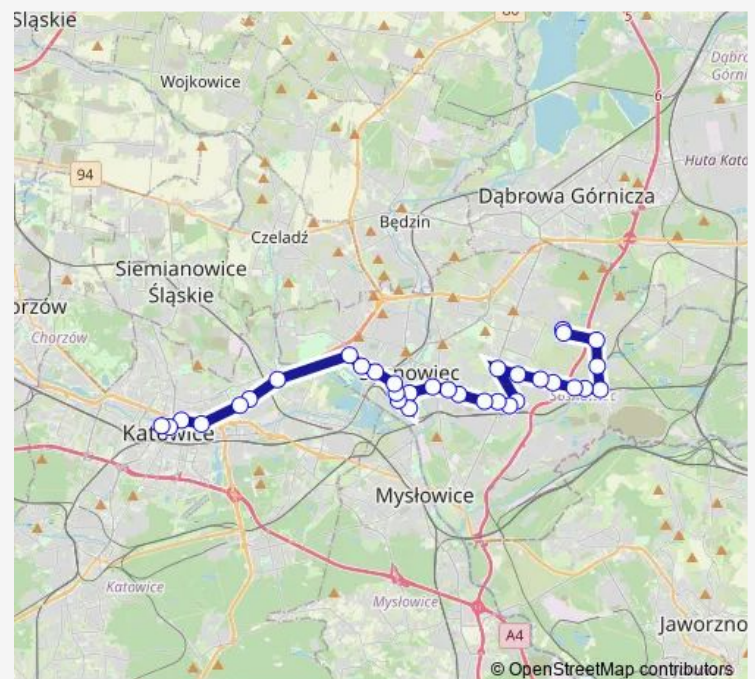

Klimontów Fińskie Domki

Route schedule

Katowice Piotra Skargi — Zagórze Zajezdnia

Monday 23:00

Tuesday 23:00

Wednesday 23:00-23:04

Thursday 23:00

Friday 23:00

Saturday 23:04

Sunday 23:04

Route info

Direction: Katowice Piotra Skargi

Stops: 31

Trip Duration: 0 hour 51 min

Klimontów Basen

Klimontów Ogródki Działkowe

Klimontów Hospicjum

Porąbka Dworzec Pkp

Porąbka Kopalnia

Porąbka Łukasiewicza

Porąbka Wiejska

Porąbka Hurtownie [nż]

Zagórze Zajezdnia

Zagórze Zajezdnia

Direction

Katowice Piotra Skargi — Zagórze Zajezdnia

30 stops

[Open route schedule](#)

Katowice Piotra Skargi

Katowice Strefa Kultury

Dąbrówka Mała Centrum Handlowe

Dąbrówka Mała Skrzyżowanie