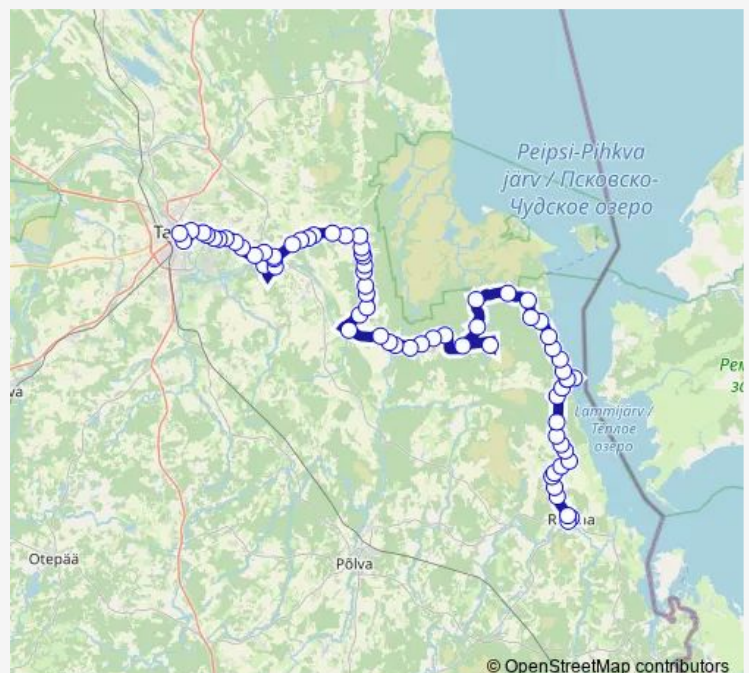

### Route info

Direction: Halduskeskus

Stops: 71

Trip Duration: 2 hour 15 min

835 — Rápina - Mehikoorma - Järvelja - Võnnu - Võõpste - Tartu

Mandli

Järve

Kero