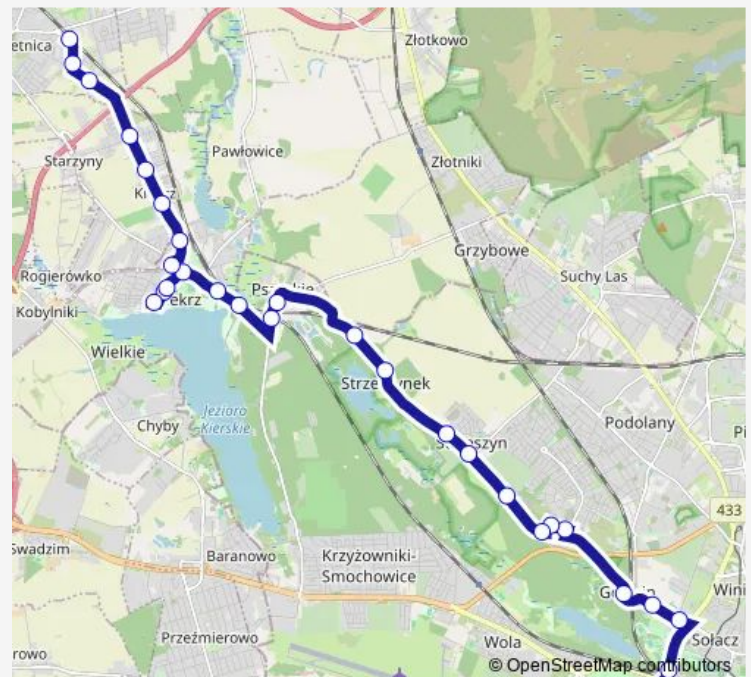

Thursday 04:16-22:05

Friday 04:16-22:05

Saturday 04:30-23:05

Sunday 05:40-23:05

Route info

Direction: Rokietnica/Węzeł Przesiadkowy

Stops: 34

Trip Duration: 0 hour 35 min

Admiralska

Podjazdowa

Turystyczna

Route schedule

Ogrody — Rokietnica/Węzeł Przesiadkowy

Monday 04:50-22:40

Tuesday 04:50-22:40

Wednesday 04:50-22:40

Thursday 04:50-22:40

Friday 04:50-22:40

Saturday 05:12-22:40

Sunday 07:30-22:40

Route info

Direction: Ogrody

Stops: 31

Trip Duration: 0 hour 36 min